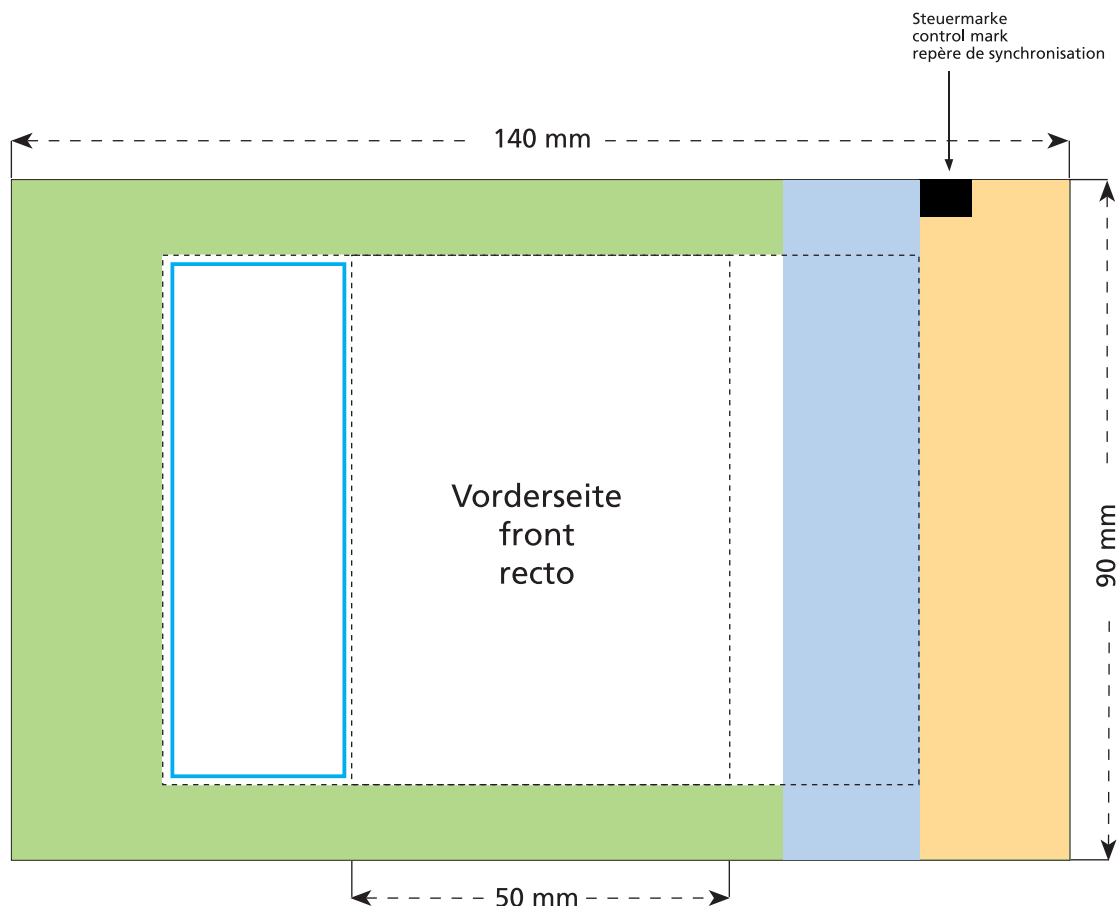

Artikel Nr. · Article No. : 110108507

Tüte · bag · sachet
50 x 90 mm

- Bedruckbare Fläche · printing surface · surface d'impression
- Siegelnaht bedingt bedruckbar · sealing surface can be printed on under some circumstances · surface de fermeture peut être imprimée sous certaines conditions
- Siegelnaht nicht bedruckbar · sealing surface can't be printed on · surface de fermeture ne peut pas être imprimée
- Fläche wird durch die Siegelnaht verdeckt · surface is covered by the sealing seam · surface est couverte par un thermoscellage
- Pflichttexte · mandatory text · textes obligatoires
- Fläche nicht bedruckbar · surface can't be printed on · surface ne peut pas être imprimée
- Beschnitt · bleed · découpe