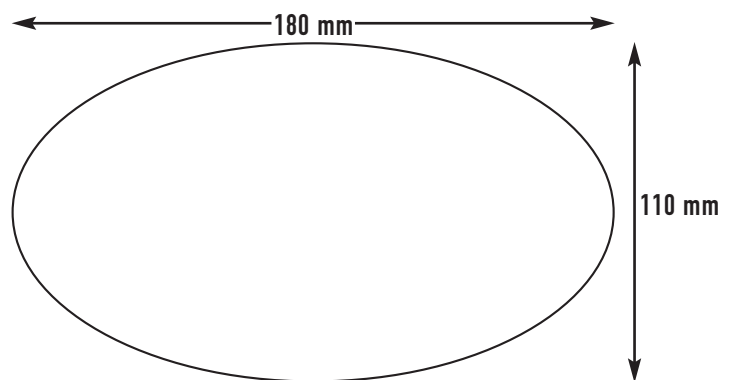

GEQUOLLEN

EXPANDED | GONFLE | EXPANDIDO