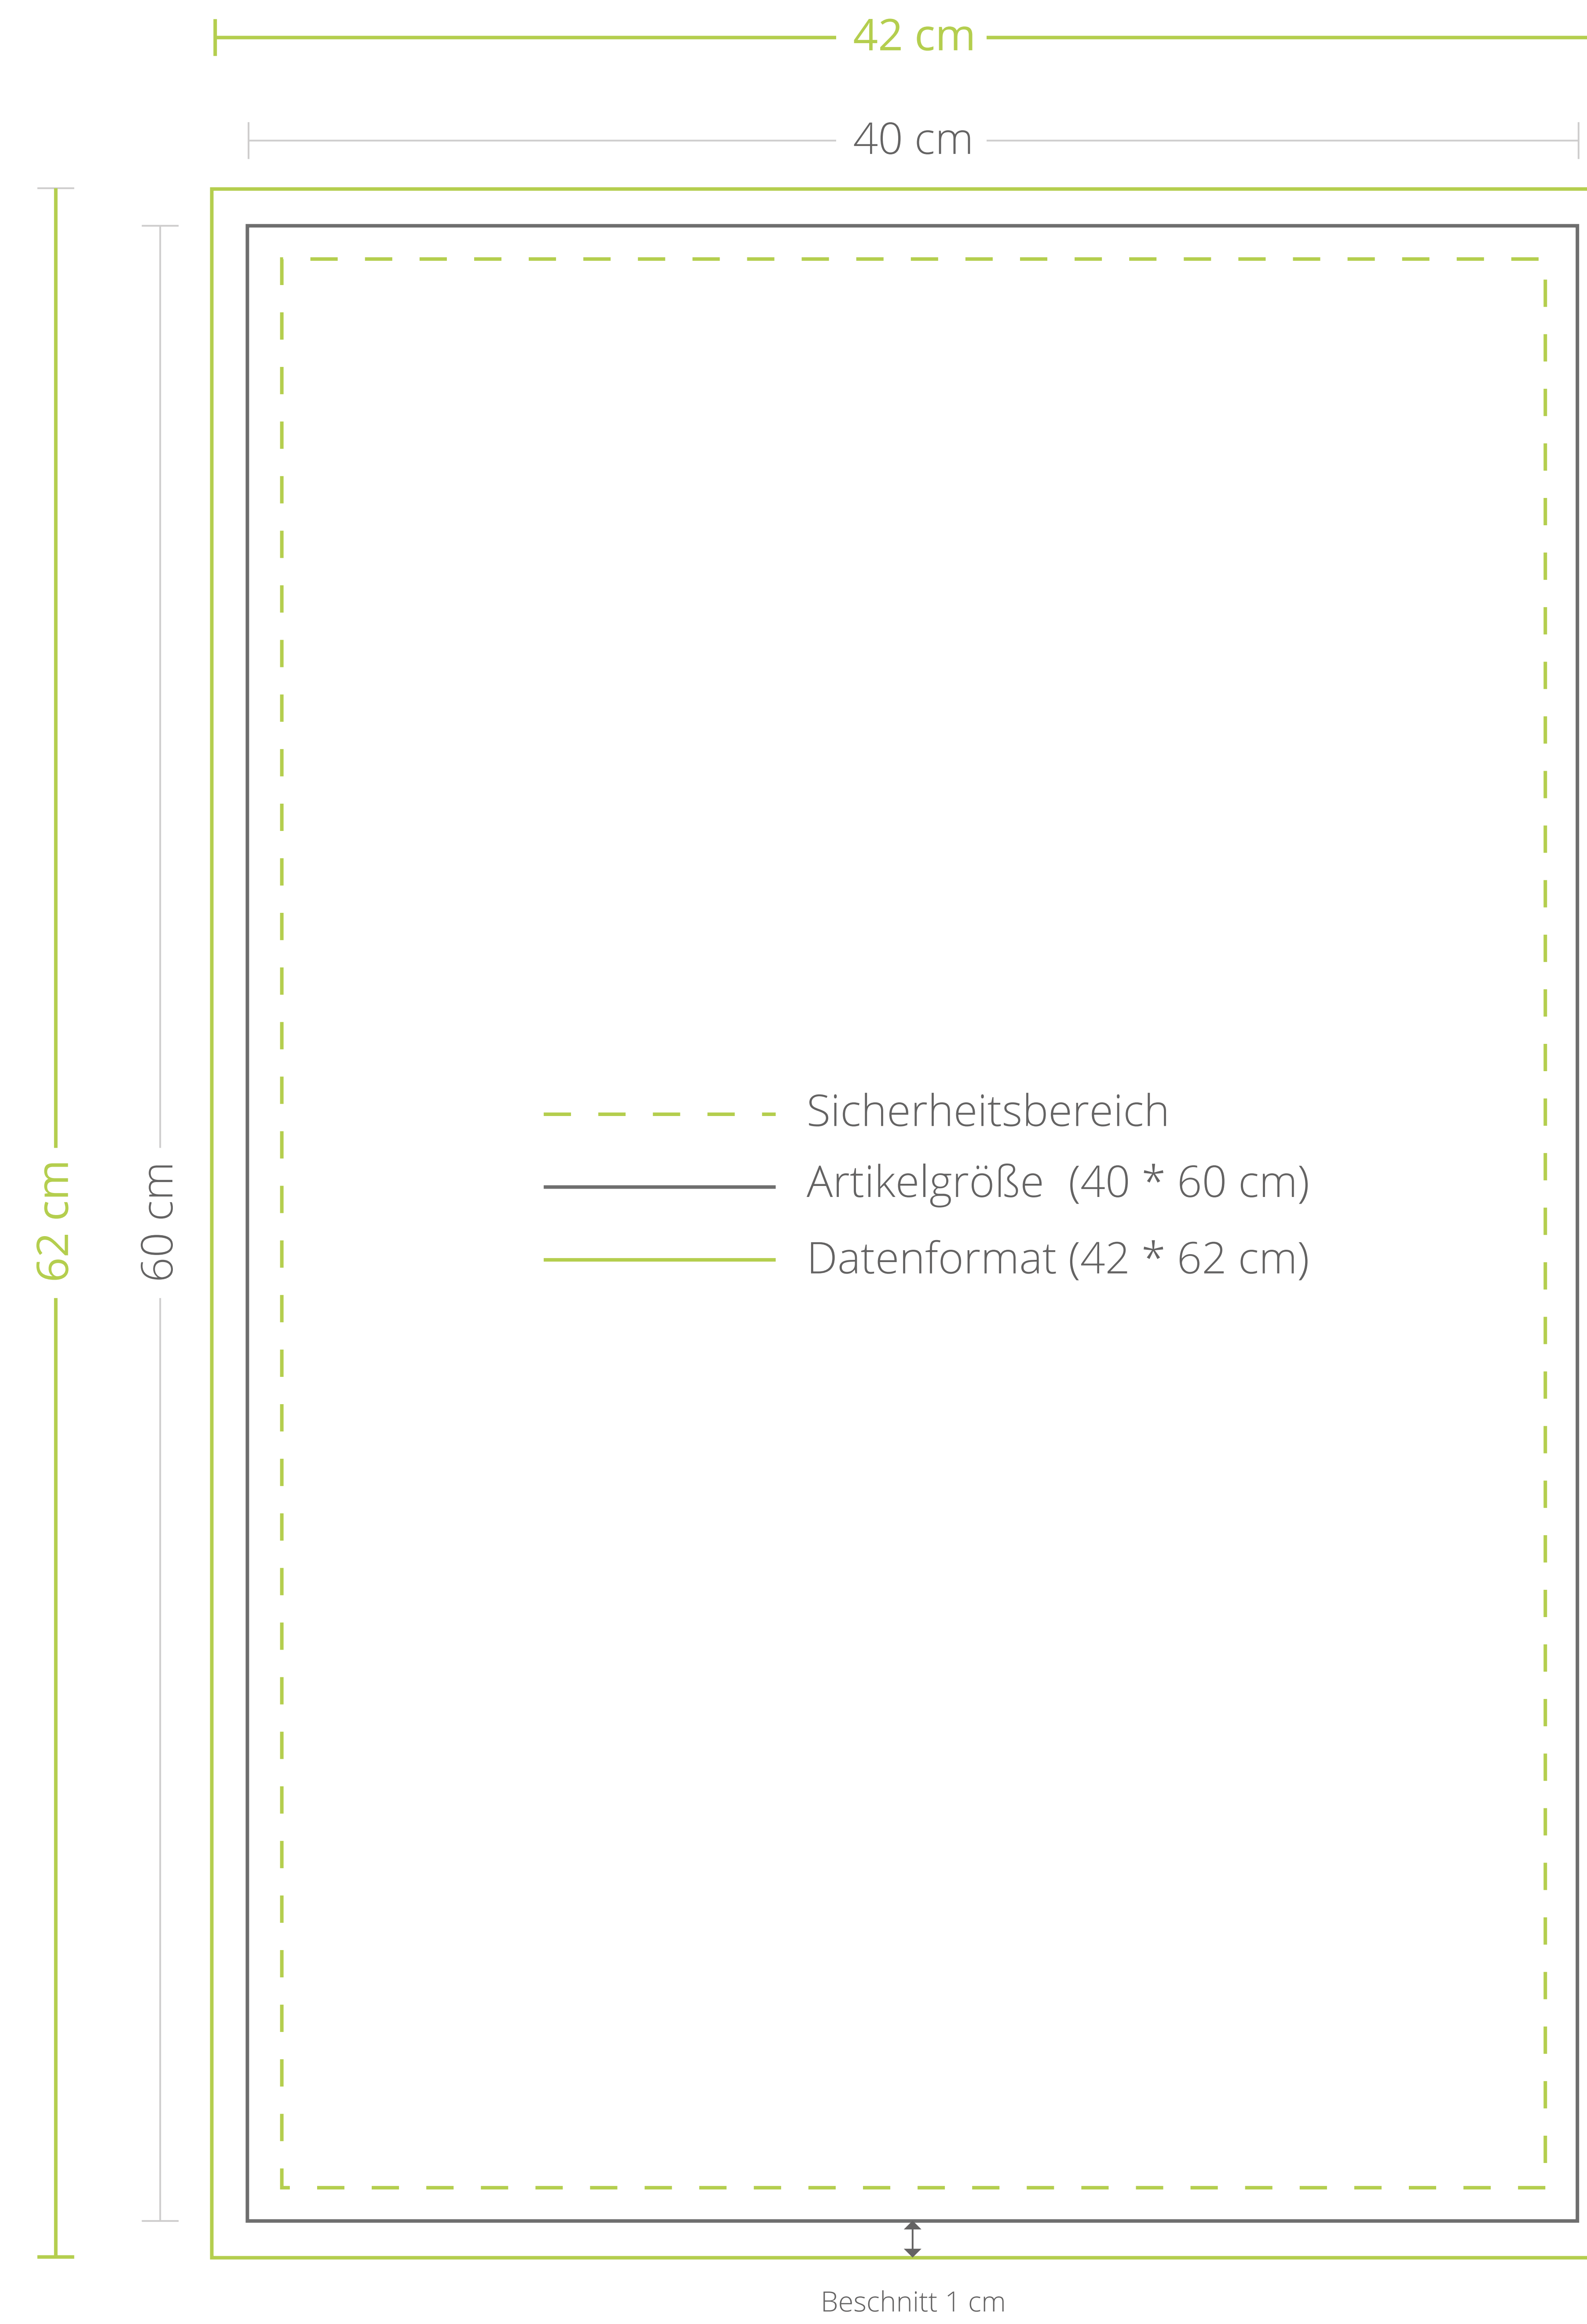

40 * 60 cm Double Layer Microfiber Towel

Vorderseite

Rückseite