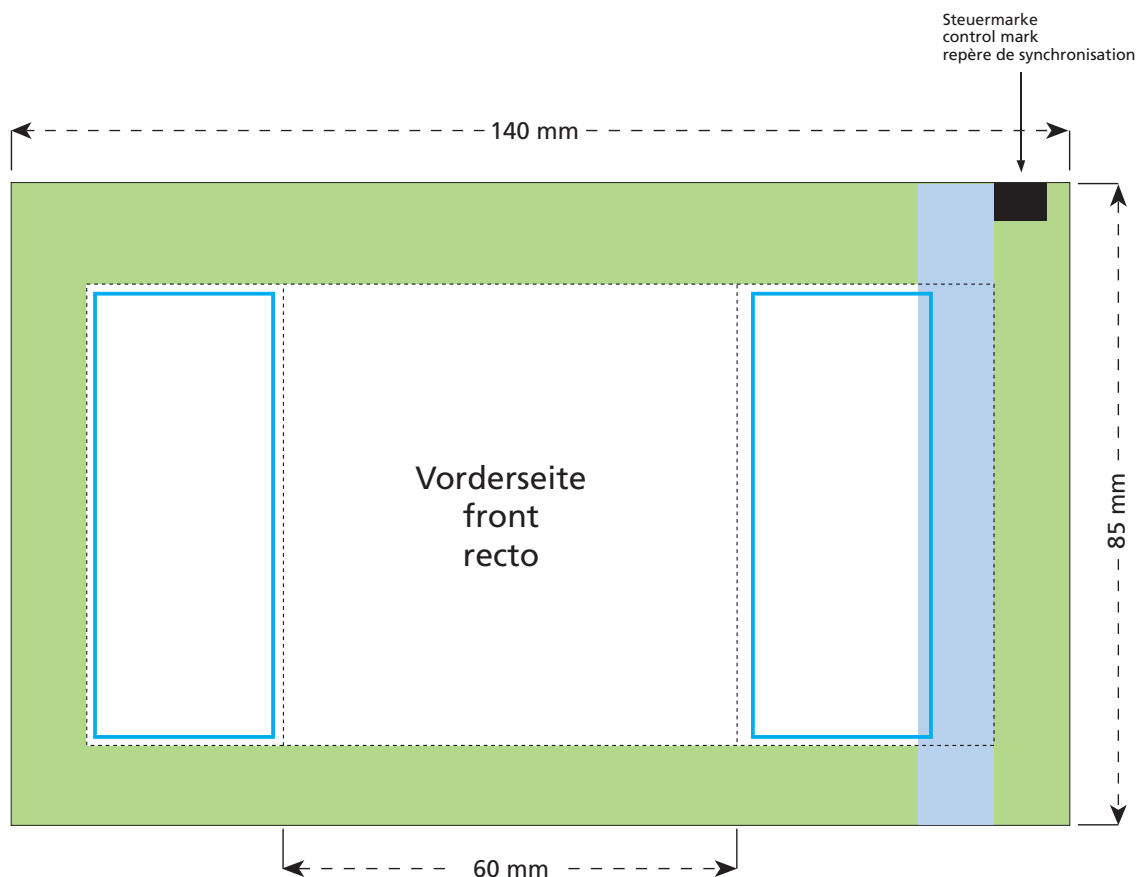

Standskizze · Stand drawing · Croquis avec repères

Artikel Nr. · Article No. : 110101265

Tüte · bag · sachet 60 x 85 mm

- Bedruckbare Fläche · printing surface · surface d'impression
- Siegelnaht bedingt bedruckbar · sealing surface can be printed on under some circumstances · surface de fermeture peut être imprimée sous certaines conditions
- Siegelnaht nicht bedruckbar · sealing surface can't be printed on · surface de fermeture ne peut pas être imprimée
- Fläche wird durch die Siegelnaht verdeckt · surface is covered by the sealing seam · surface est couverte par un thermoscellage
- Pflichttexte · mandatory text · textes obligatoires
- Fläche nicht bedruckbar · surface can't be printed on · surface ne peut pas être imprimée
- Beschnitt · bleed · découpe