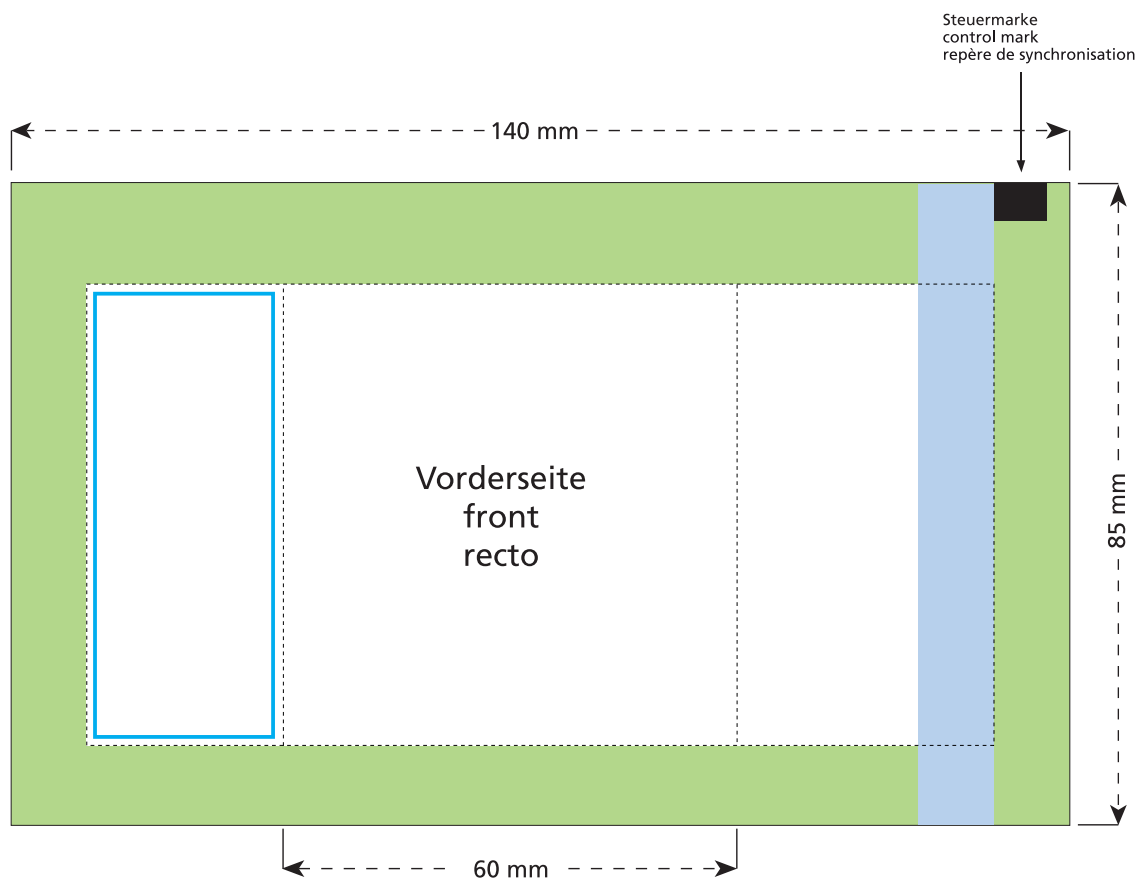

Standskizze · Stand drawing · Croquis avec repères

Artikel Nr. · Article No. : 110101090

Tüte · bag · sachet 60 x 85 mm

- Bedruckbare Fläche · printing surface · surface d'impression
- Siegelnaht bedingt bedruckbar · sealing surface can be printed on under some circumstances · surface de fermeture peut être imprimée sous certaines conditions
- Siegelnaht nicht bedruckbar · sealing surface can't be printed on · surface de fermeture ne peut pas être imprimée
- Fläche wird durch die Siegelnaht verdeckt · surface is covered by the sealing seam · surface est couverte par un thermoscellage
- Pflichttexte · mandatory text · textes obligatoires
- Fläche nicht bedruckbar · surface can't be printed on · surface ne peut pas être imprimée
- Beschnitt · bleed · découpe