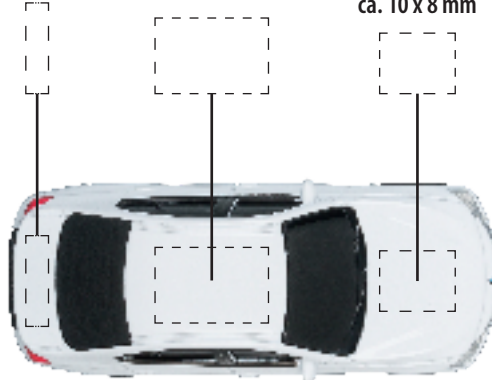

USB flash drive BMW 355i 1:72 WHITE (WEL92919-WE)

UV Druck möglich/
UV printing possible

ca. 3 x 12 mm

ca. 15 x 10 mm

ca. 10 x 8 mm

ca. 12 x 4 mm