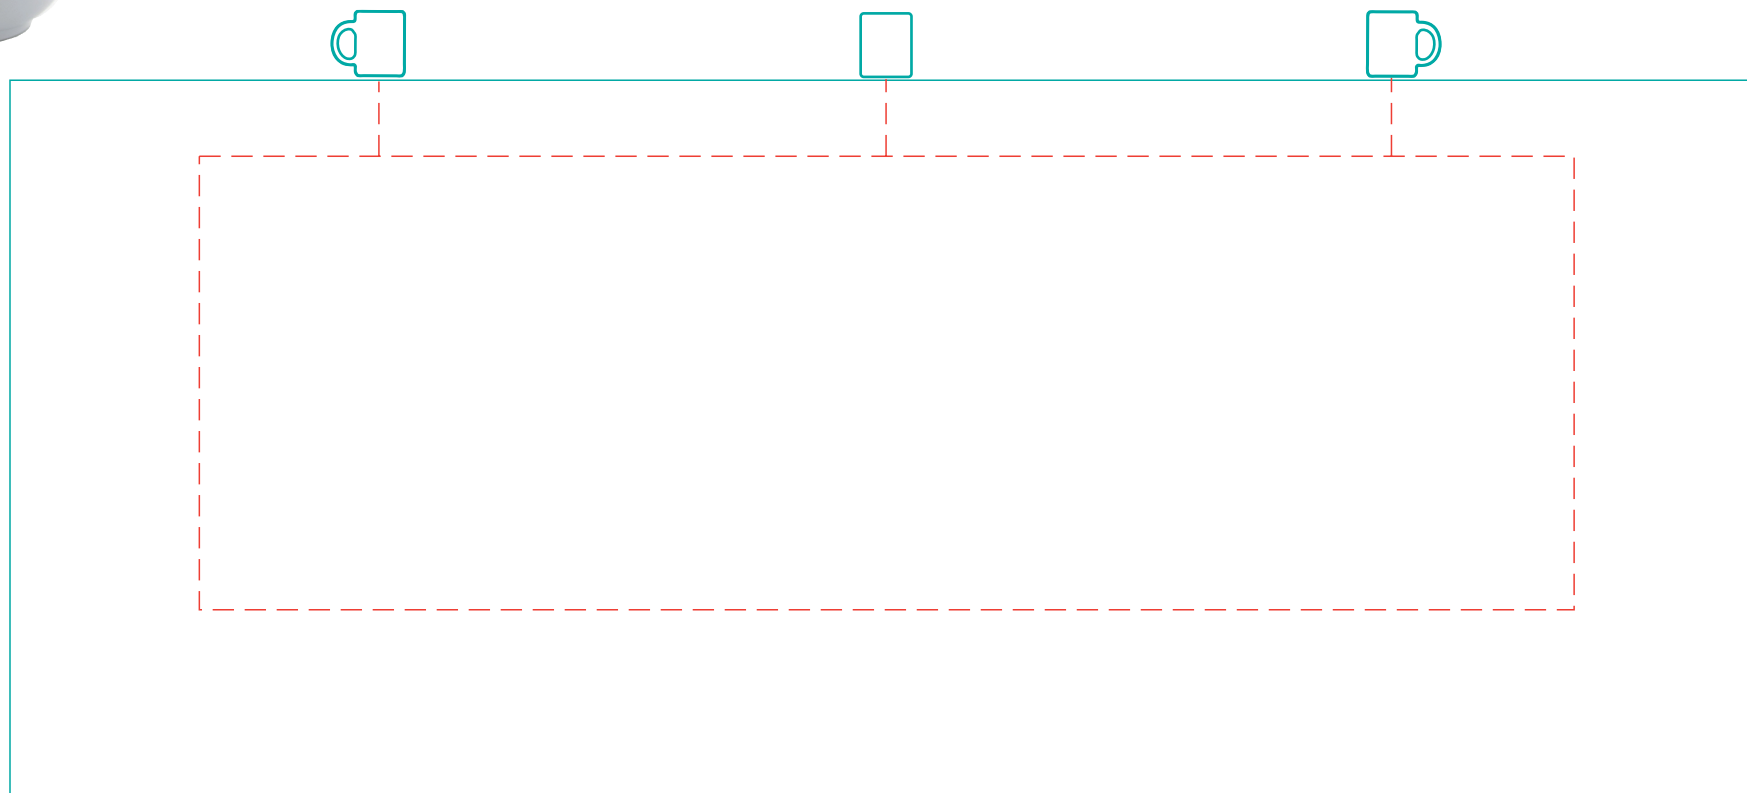

Ulla
A 3001

Direktdruck
direct print

max. Druckfläche: Länge 182 mm, Höhe 60 mm
max. printing area: length 182 mm, height 60 mm