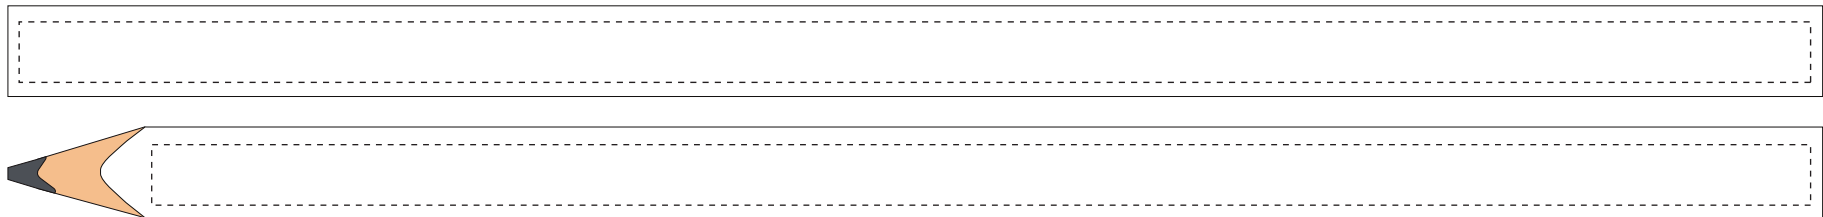

# Korrekturabzug

bitte umgehend **schriftlich** freigeben, um den Liefertermin einhalten zu können

Stiftkonfiguration:

 Steinhauerstift, Eckig-Oval, 240 mm

Maßstab 1:1

**Druckbereich:**

 Maximale Druckgröße: 8 x 240 mm