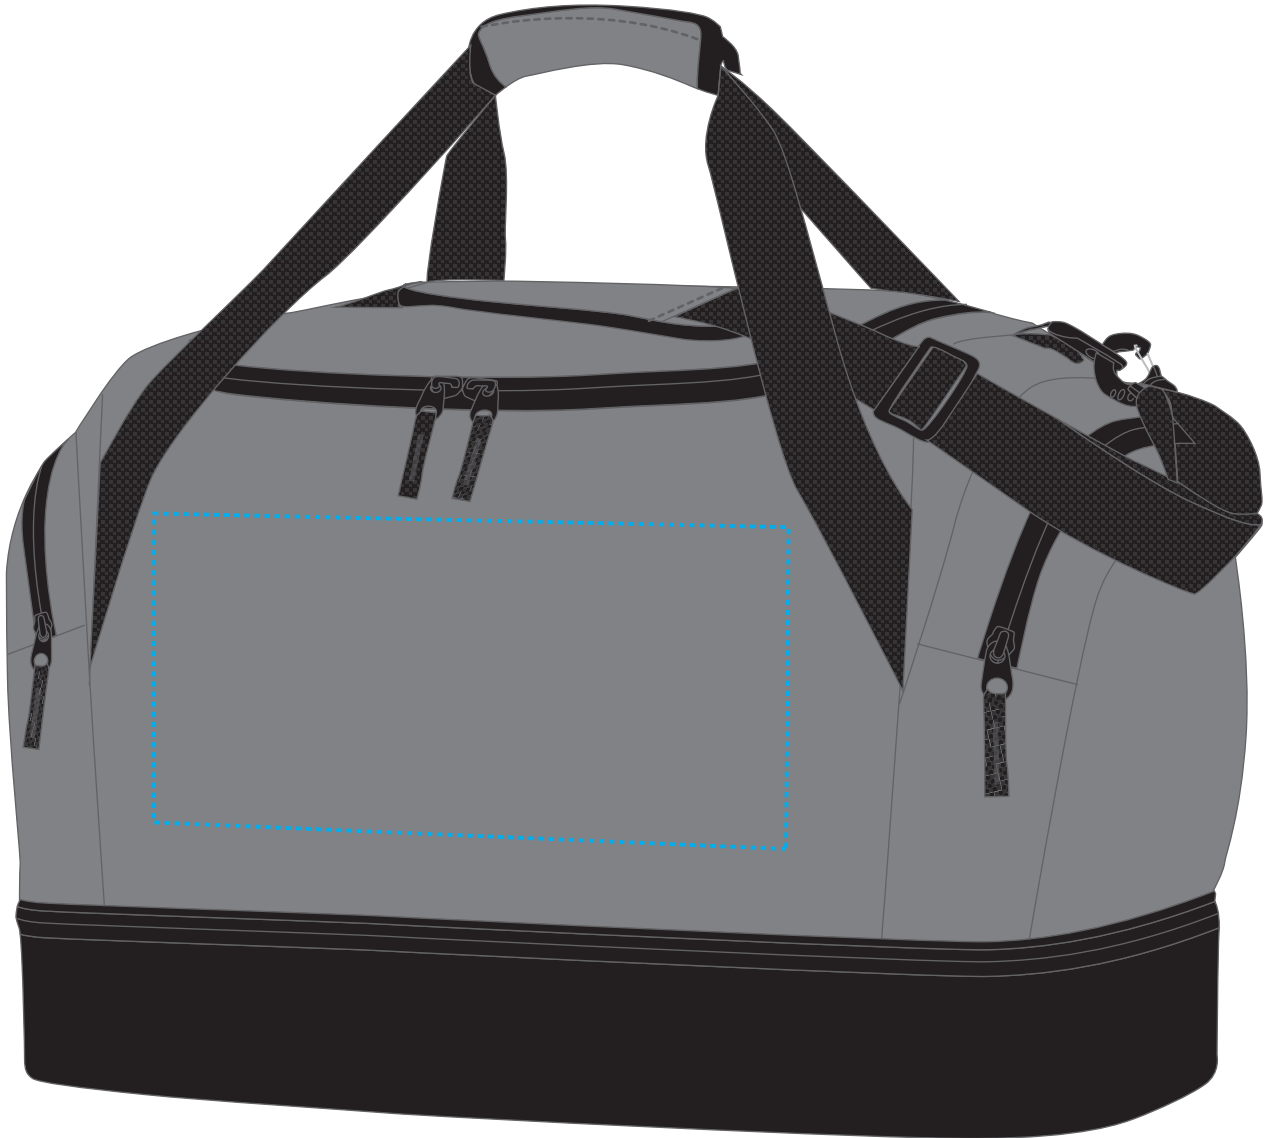

1815022 Sporttasche / sport bag TEAM

Fläche für Ihr Logo (B 32 cm x H 16 cm)
area for your logo (W 32 cm x H 16 cm)

Taschenmaß (BxHxT) / size of the bag (WxHxD):

55 cm x 36 cm x 30 cm

Achtung!

Die Werbeflächen können variieren.
In Ausnahmefällen sind auch größere Flächen
möglich. Bitte sprechen Sie uns an!