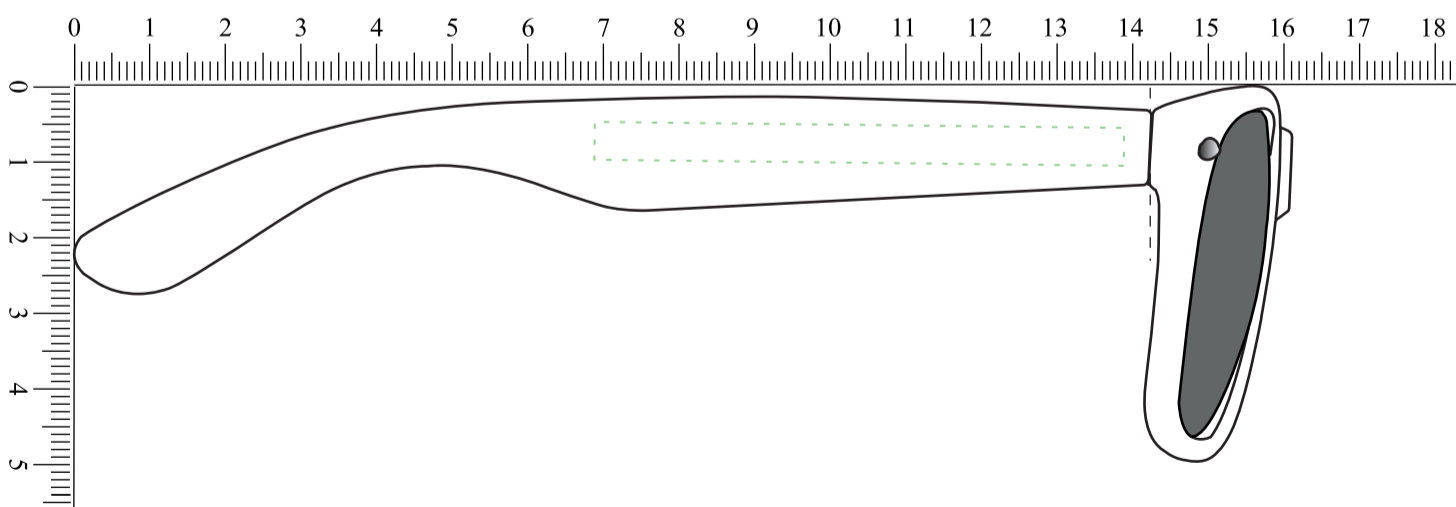

LS-200

Brillenfront : 145 mm

Gläser (1:1) : 53 x 42,8 mm

Gläser (1:1) : 53 x 42,8 mm

Bügel (1:1) : 142,5 mm

 empfohlene Werbefläche: 70 x 5 mm

 Rahmenfarbe:

 Druckfarbe:

 Glasfarbe: Standard (Smoke)