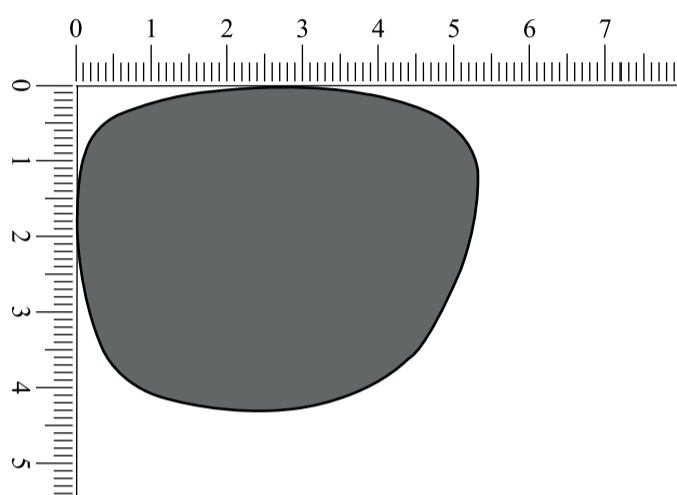

LS-200

Brillenfront : 145 mm

Gläser (1:1) : 53 x 42,8 mm

Gläser (1:1) : 53 x 42,8 mm

Bügel (1:1) : 142,5 mm

 empfohlene Werbefläche: 70 x 5 mm

 Rahmenfarbe:

 Druckfarbe: