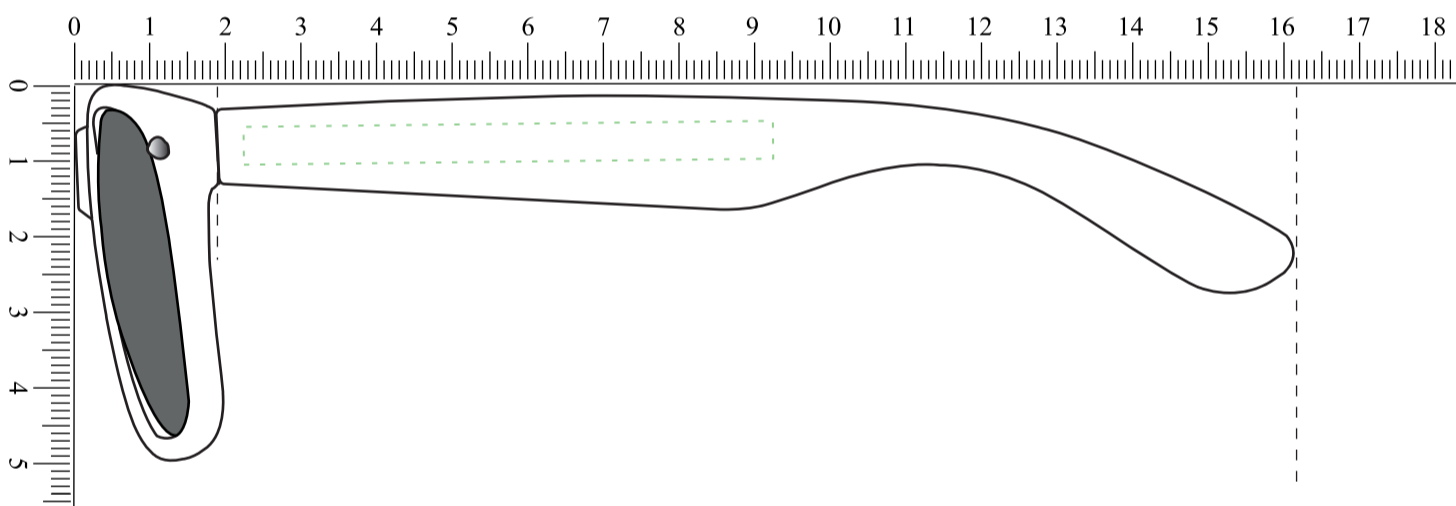

LS-200

Brillenfront : 145 mm

Gläser (1:1) : 53 x 42,8 mm

Gläser (1:1) : 53 x 42,8 mm

Bügel (1:1) : 142,5 mm

 empfohlene Werbefläche: 70 x 5 mm

 Rahmenfarbe:

 Druckfarbe: