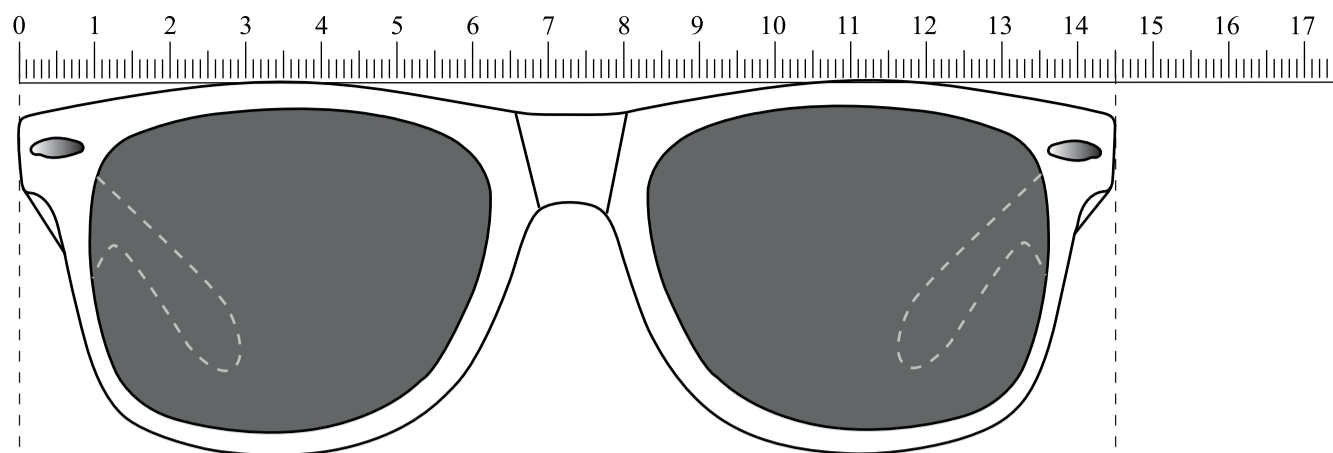

LS-200

Brillenfront : 145 mm

Gläser (1:1) : 53 x 42,8 mm

Gläser (1:1) : 53 x 42,8 mm

Bügel (1:1) : 142,5 mm

 empfohlene Werbefläche: 70 x 5 mm

 Rahmenfarbe:

 Druckfarbe: