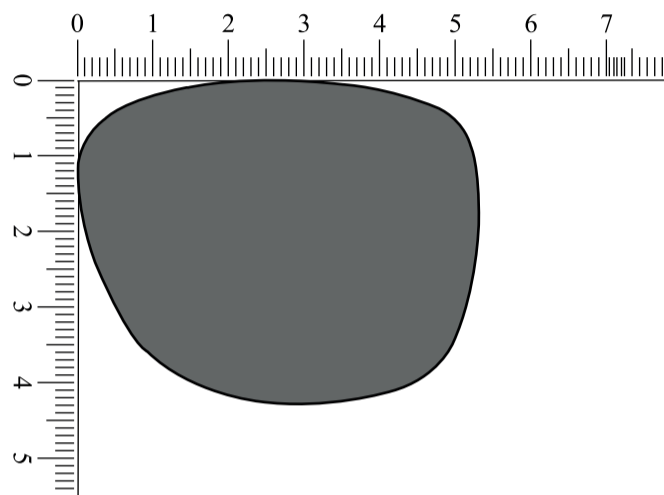

LS-200

Brillenfront : 145 mm

Gläser (1:1) : 53 x 42,8 mm

Gläser (1:1) : 53 x 42,8 mm

Bügel (1:1) : 142,5 mm

 empfohlene Werbefläche: 70 x 5 mm

 Rahmenfarbe:

 Druckfarbe: