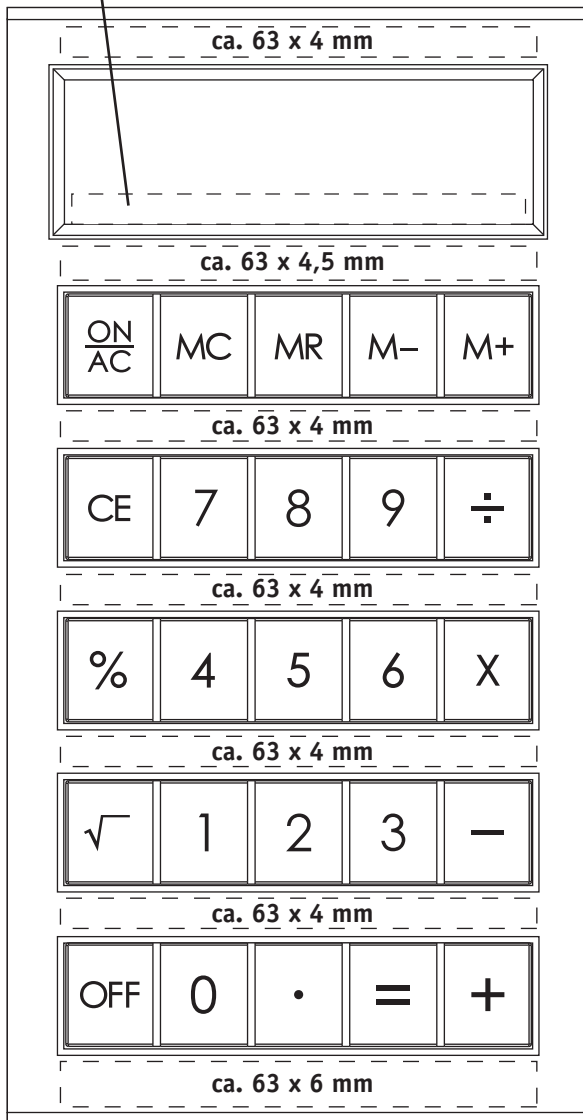

Calculator REFLECTS-MACHINE (60666-WE)

Display: ca. 60 x 4 mm

 White

Doming

ca. 61,5 x 8 mm