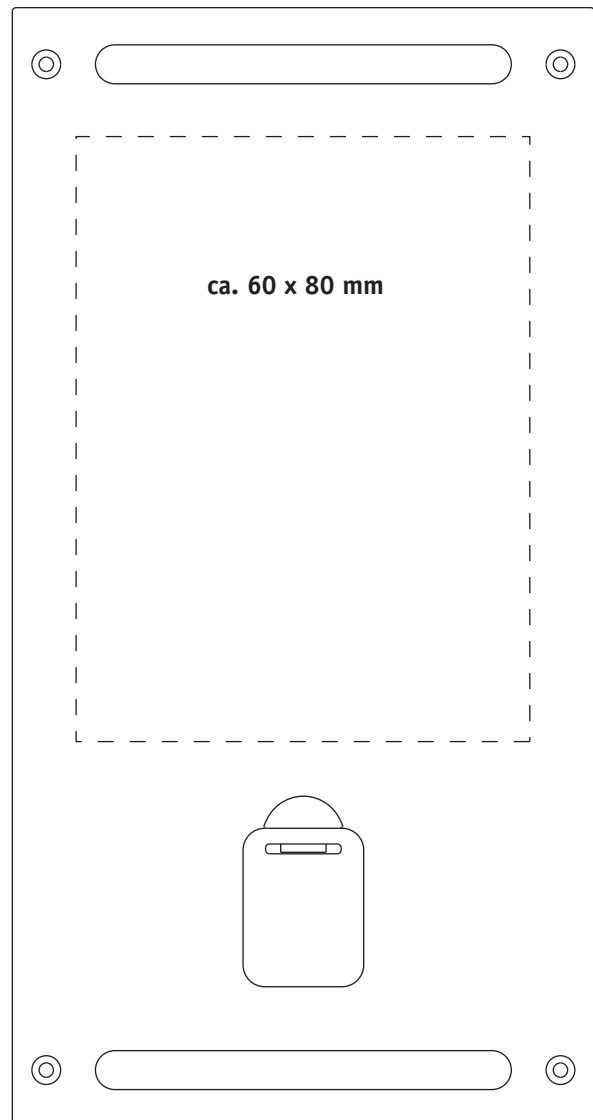

Calculator REFLECTS-MACHINE (60666-WE)

Display: ca. 60 x 4 mm

 White

Doming

ca. 61,5 x 8 mm