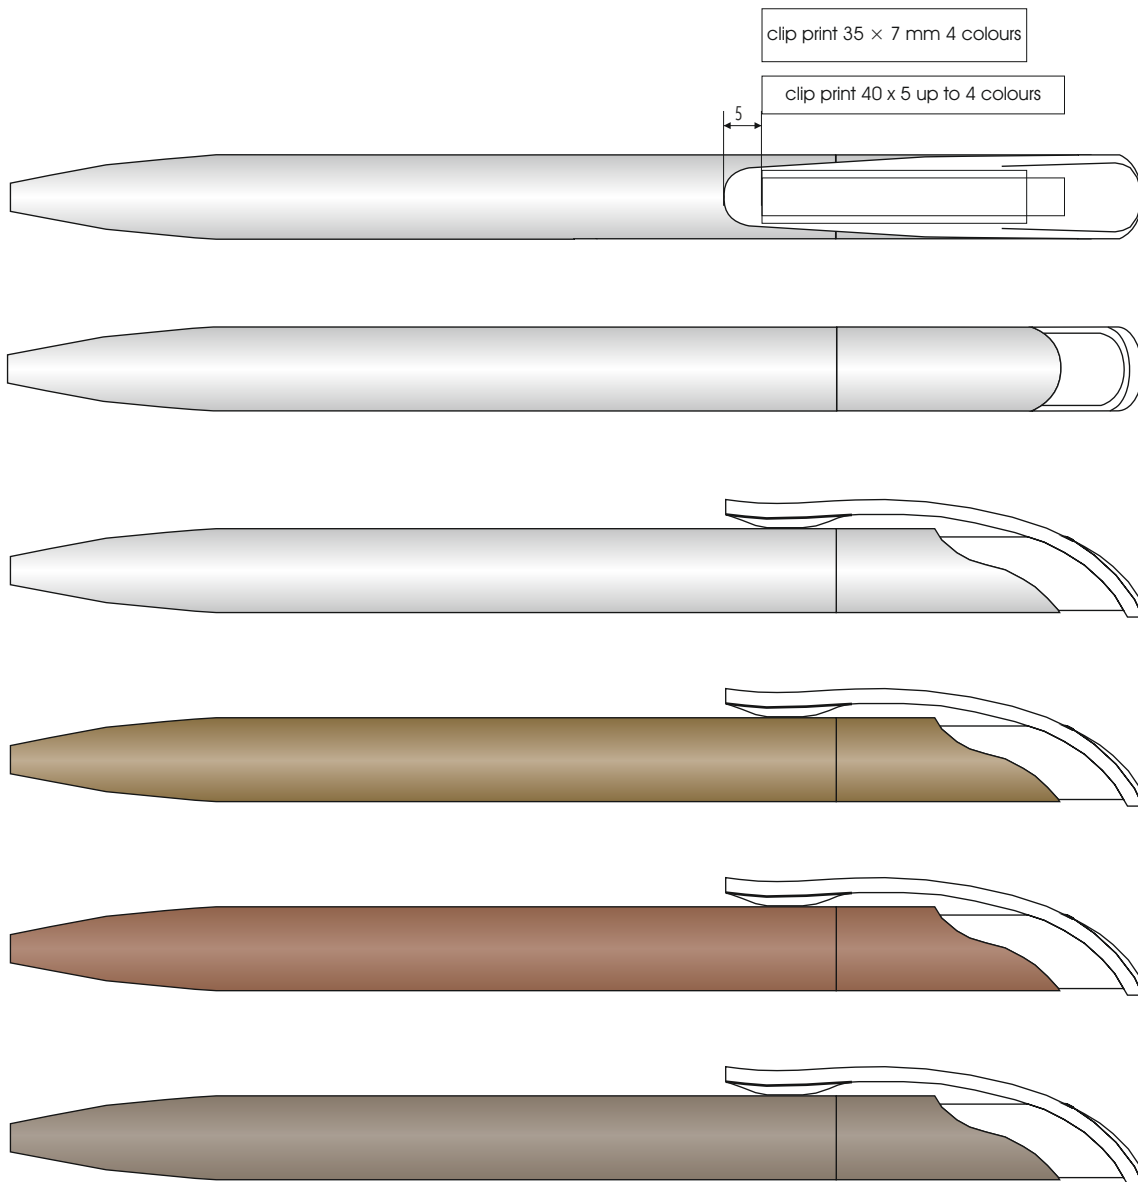

## Color Beispiel

### STANDARD COLOURS

available for surfaces: clear, frosted, polished, matt and soft touch

Clear/White	Pearl	7527	406	Cool Gray 9	445	Black 7	Black	7448	432
464	7519	Warm Gray 10	Yellow	7408	131	151	718	1495	804
805	Red 032	186	194	201	202	Rhodamine Red	1777	255	267
2726	390	376	347	3255	7484	378	584	5523	5015
7675	2735	2757	2767	2935	7699	Hex. Cyan	542	305	3145

## Color ECO

## Color

WRITING COLOURS

- navy blue
- deep black

Gold PMS 871

Silber PMS 877

Kupfer PMS 876

Warm Silber PMS 8003

**Clip** aus der großen Farbreihe für clear, frosted, polished, matt Material oder