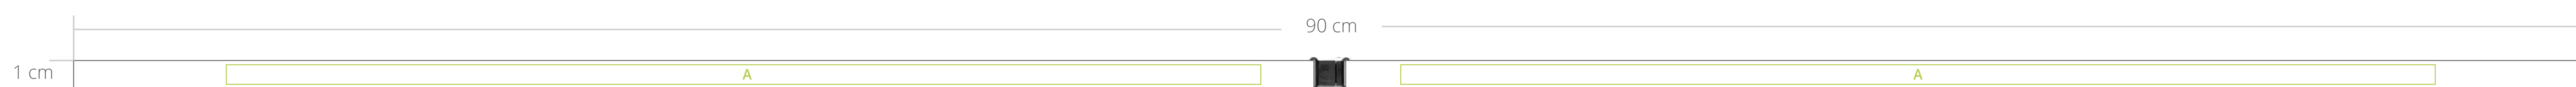

Schlüsselband Rund, 10 mm mit Sicherheitsverschluss

Druckposition:	A
Druckgröße (cm):	0,7 * 37