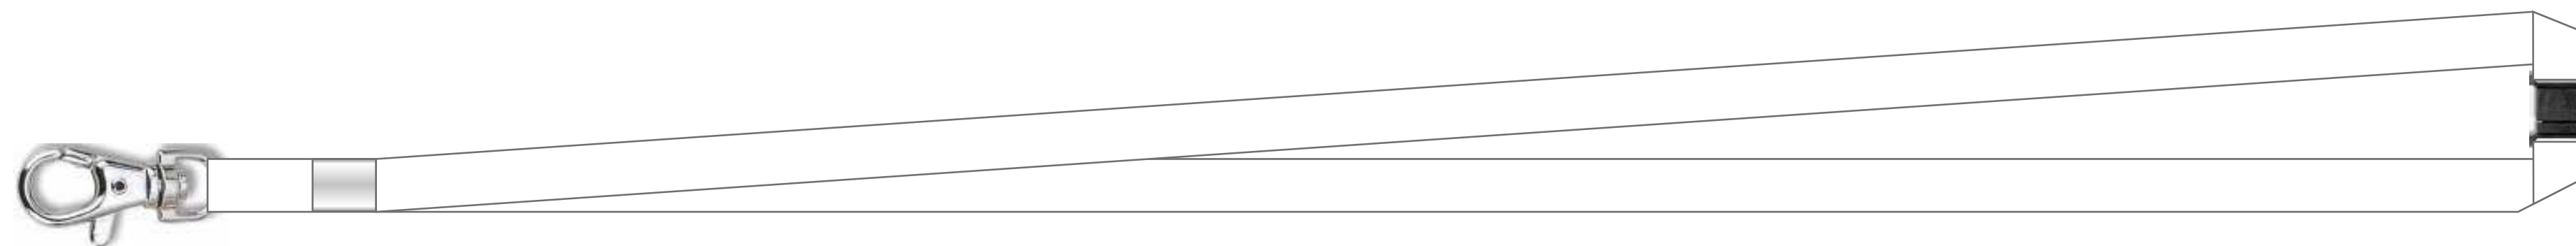

Schlüsselband Rund, 10 mm mit Sicherheitsverschluss

Druckposition:	A
Druckgröße (cm):	0,7 * 37