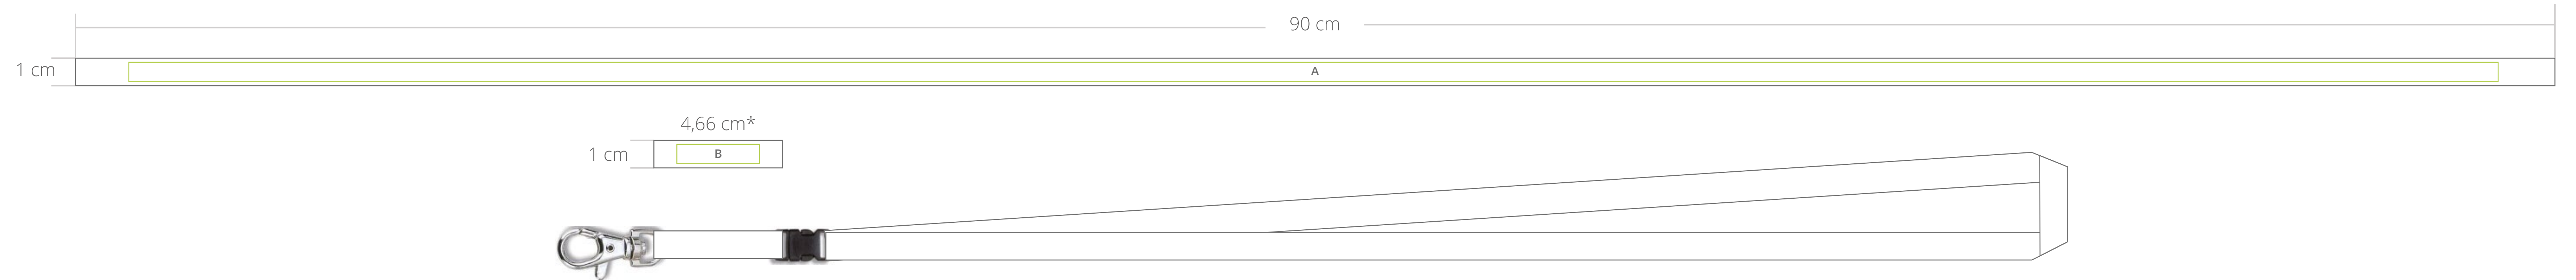

Schlüsselband, 10 mm mit Schnalle

Druckposition:	A	B
Druckgröße (cm):	0,7 * 86	0,7 * 3

*Größe auf Wunsch veränderbar
Angaben ohne Gewähr.