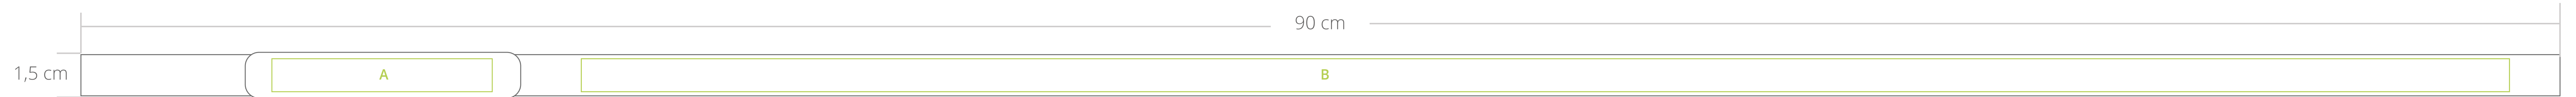

Schlüsselband Minitasche, 15 mm

Druckposition:	A	B
Druckgröße (mm):	12 * 80	12 * 700