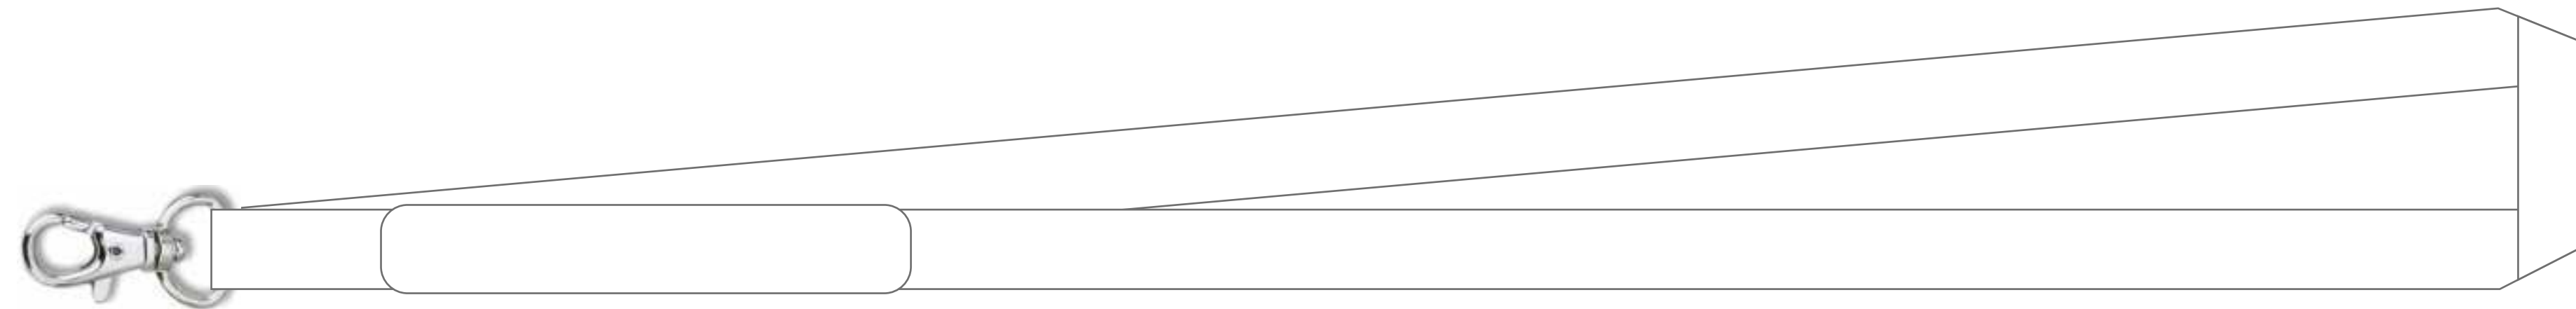

Schlüsselband Minitasche, 15 mm

Druckposition:	A	B
Druckgröße (mm):	12 * 80	12 * 700