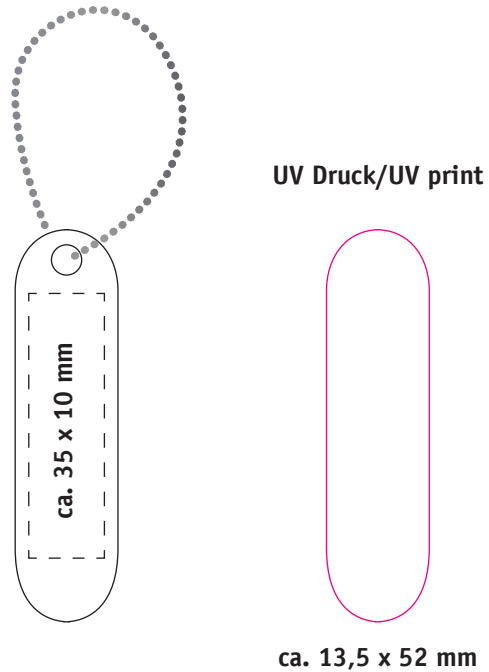

Keyring REFLECTS-SAN FRANCISCO (10332)

DE

Bitte beachten Sie, dass Passerungenauigkeiten zwischen dem UV Druck Motiv und der Druckfläche des Schlüsselanhängers (weiße Fläche) aus produktionstechnischen Gründen nicht auszuschließen sind. Beschädigungen des Druckbildes durch scharfkantige Gegenstände können nicht ausgeschlossen werden.

EN

Please note that passer inaccuracies between the UV print motif and the printing surface of the keychain (white area) cannot be avoided for technical reasons. Damage to the printed image due to sharp objects can not be excluded.