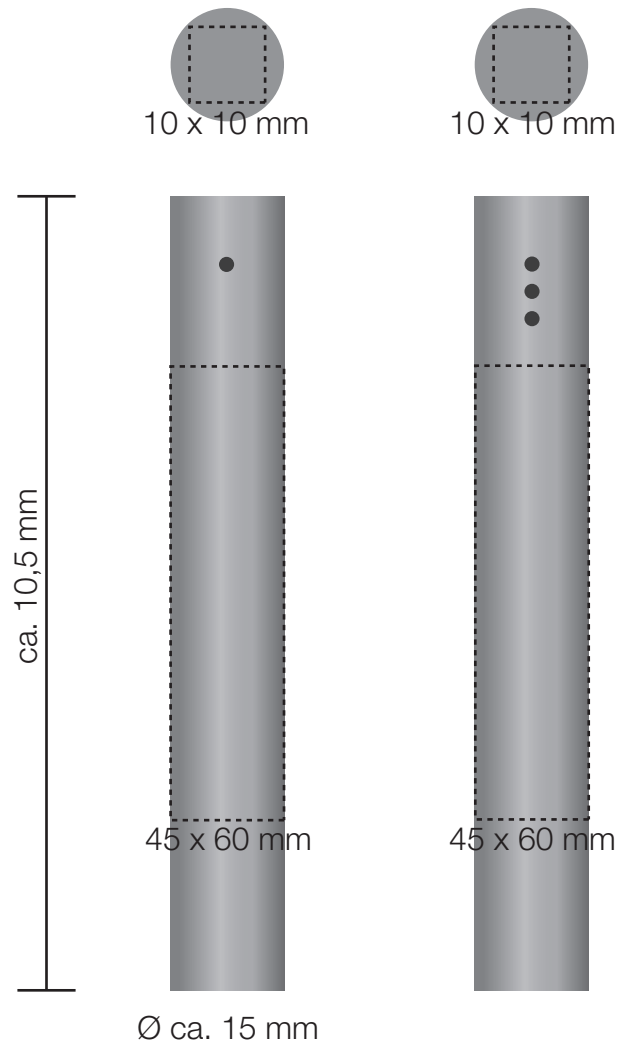

# KORREKTURABZUG

---

---

Logogröße:

Position:

Aus technischen Gründen können bei einer Rundumgravur Striche im Logo sichtbar sein.

Farben in der Abbildung entsprechen nicht den Originalfarben.

Abbildung ca. 1:1