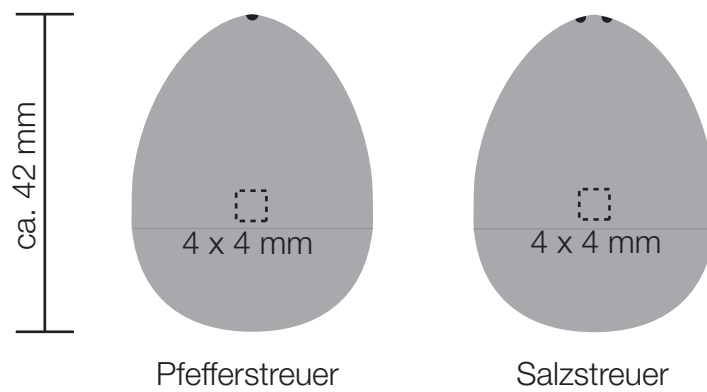

KORREKTURABZUG

Logogröße:

Position:

Aus technischen Gründen können bei einer Rundumgravur Striche im Logo sichtbar sein.

Farben in der Abbildung entsprechen nicht den Originalfarben.

Abbildung ca. 1:1