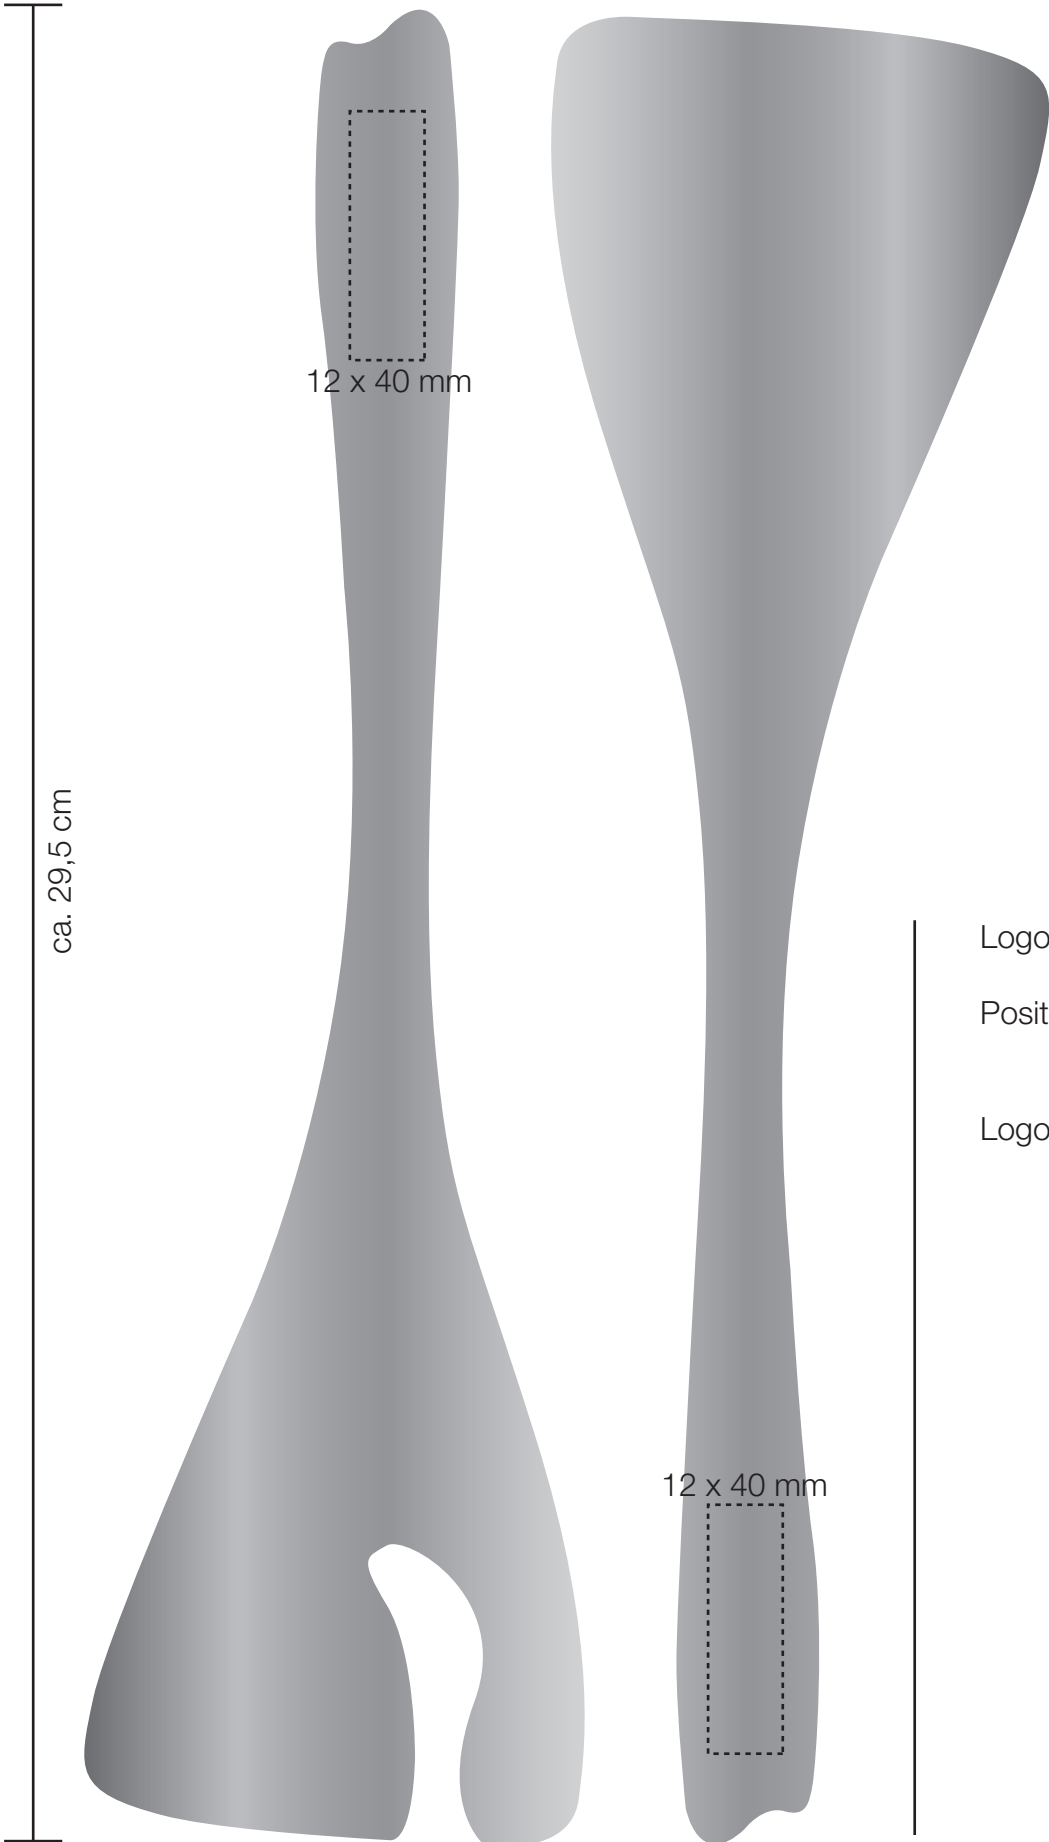

KORREKTURABZUG

ca. 29,5 cm

12 x 40 mm

12 x 40 mm

Logogröße:

Position:

Logo 1:1

Farben in der Abbildung entsprechen nicht den Originalfarben.