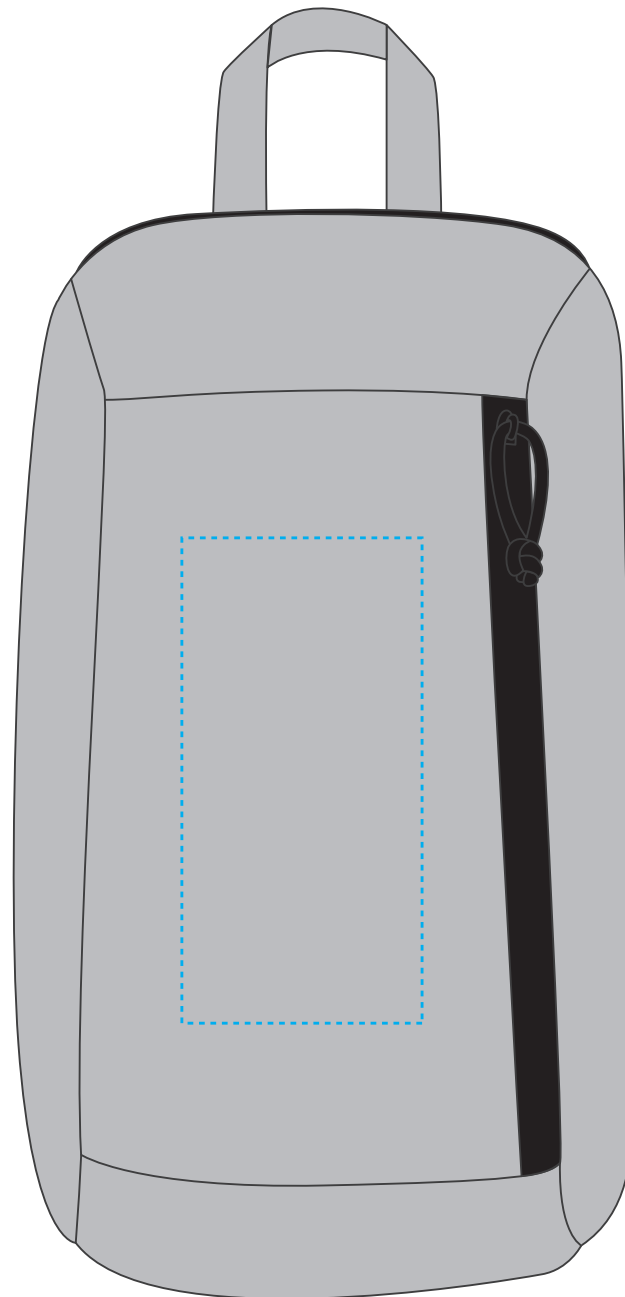

1815024 Rucksack/ backpack FLOW

Fläche für Ihr Logo (B 8 cm x H 17 cm)
area for your logo (W 8 cm x H 17 cm)

Taschenmaß (BxHxT) / size of the bag (WxHxD):

22 cm x 40 cm x 11 cm

Achtung!

Die Werbeflächen können variieren.
In Ausnahmefällen sind auch größere Flächen
möglich. Bitte sprechen Sie uns an!