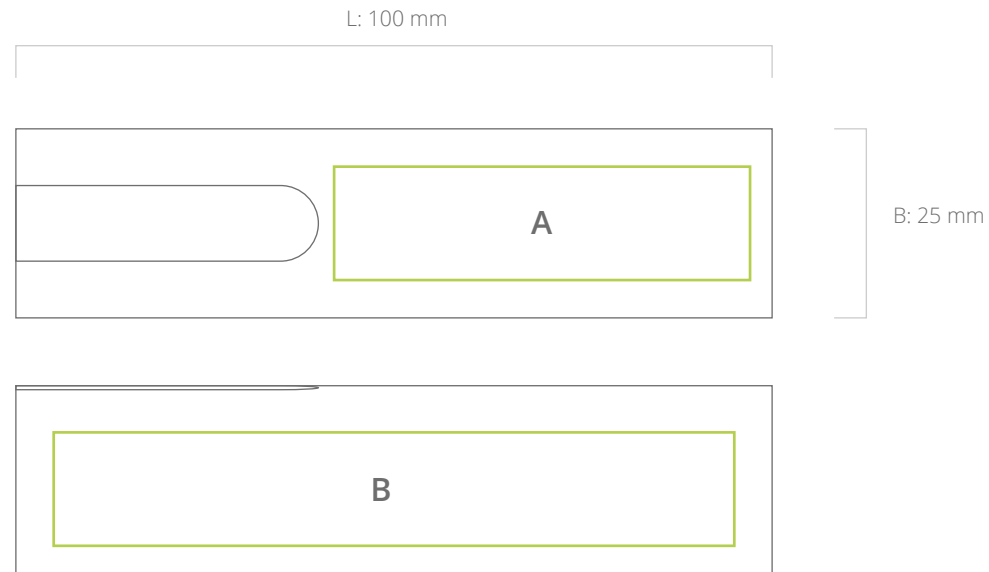

## Celine weiß

Druckposition:	A	B
Druckgröße (mm):	55 * 15	90 * 15