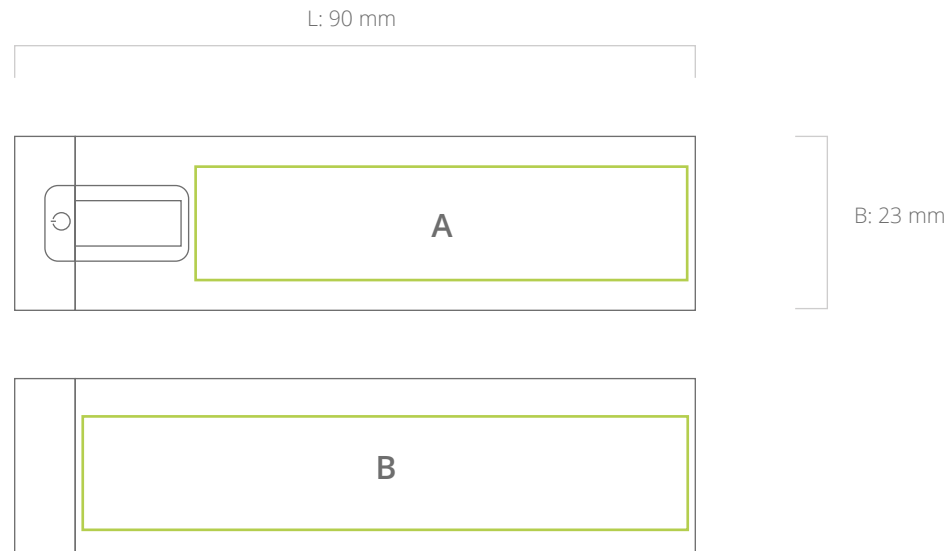

Power Bank Anna

Druckposition:	A	B
Druckgröße (mm):	65 * 15	8 * 15