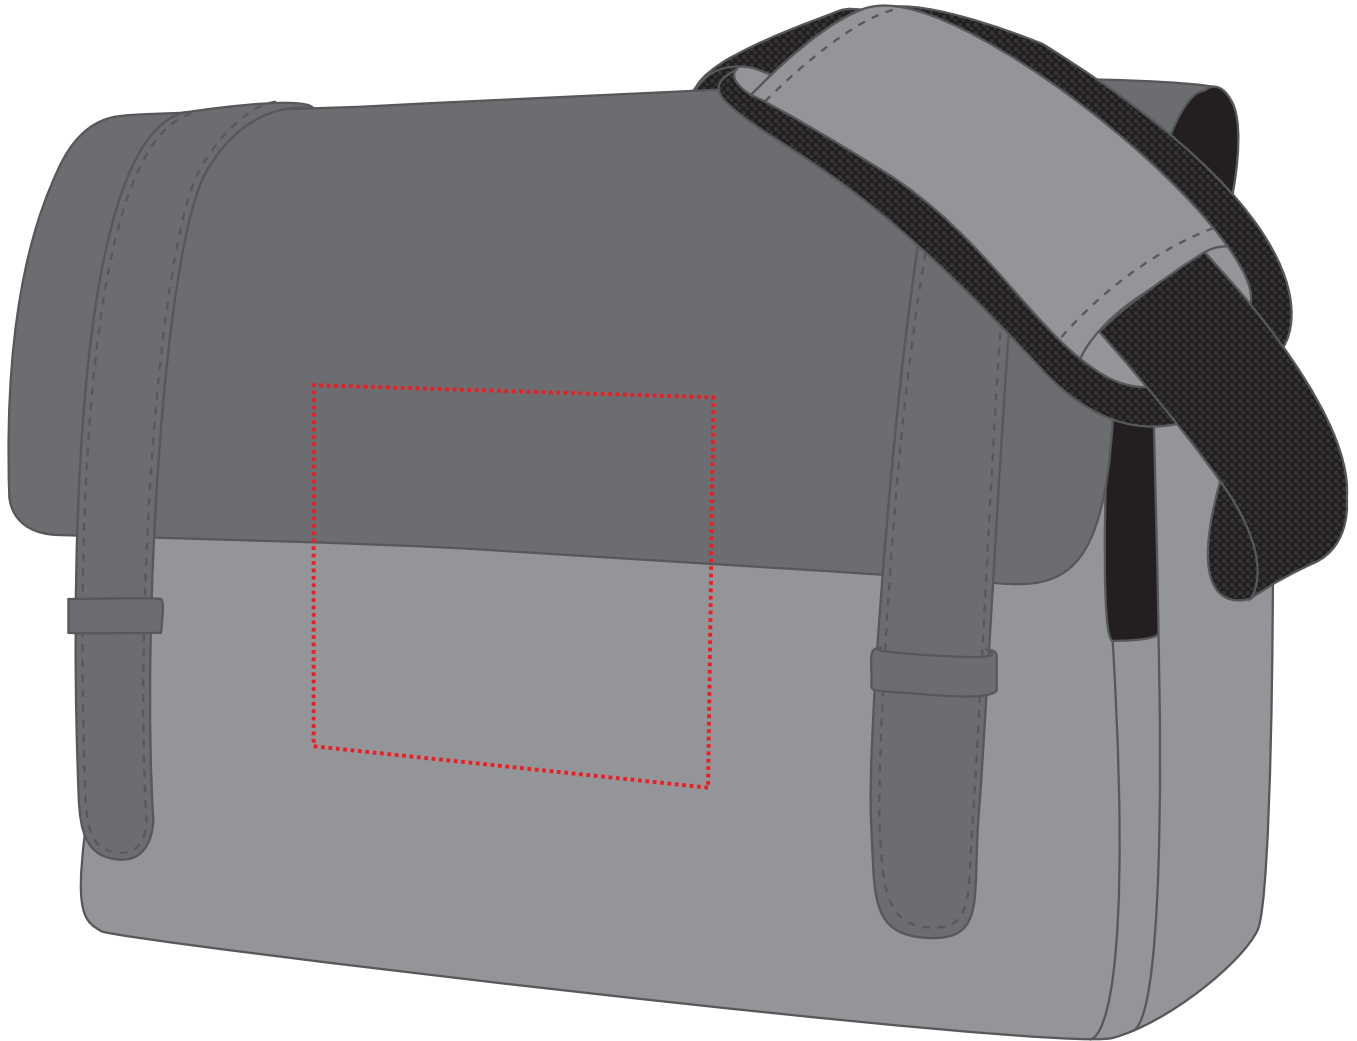

1814035 Notebook-Tasche / Notebook bag URBAN

Fläche für Ihr Logo (B 15 cm x H 15 cm)
area for your logo (W 15 cm x H 15 cm)

Taschenmaß (BxHxT) / size of the bag (WxHxD):

40 cm x 30 cm x 11 cm

Achtung!

Die Werbeflächen können variieren.
In Ausnahmefällen sind auch größere Flächen
möglich. Bitte sprechen Sie uns an!