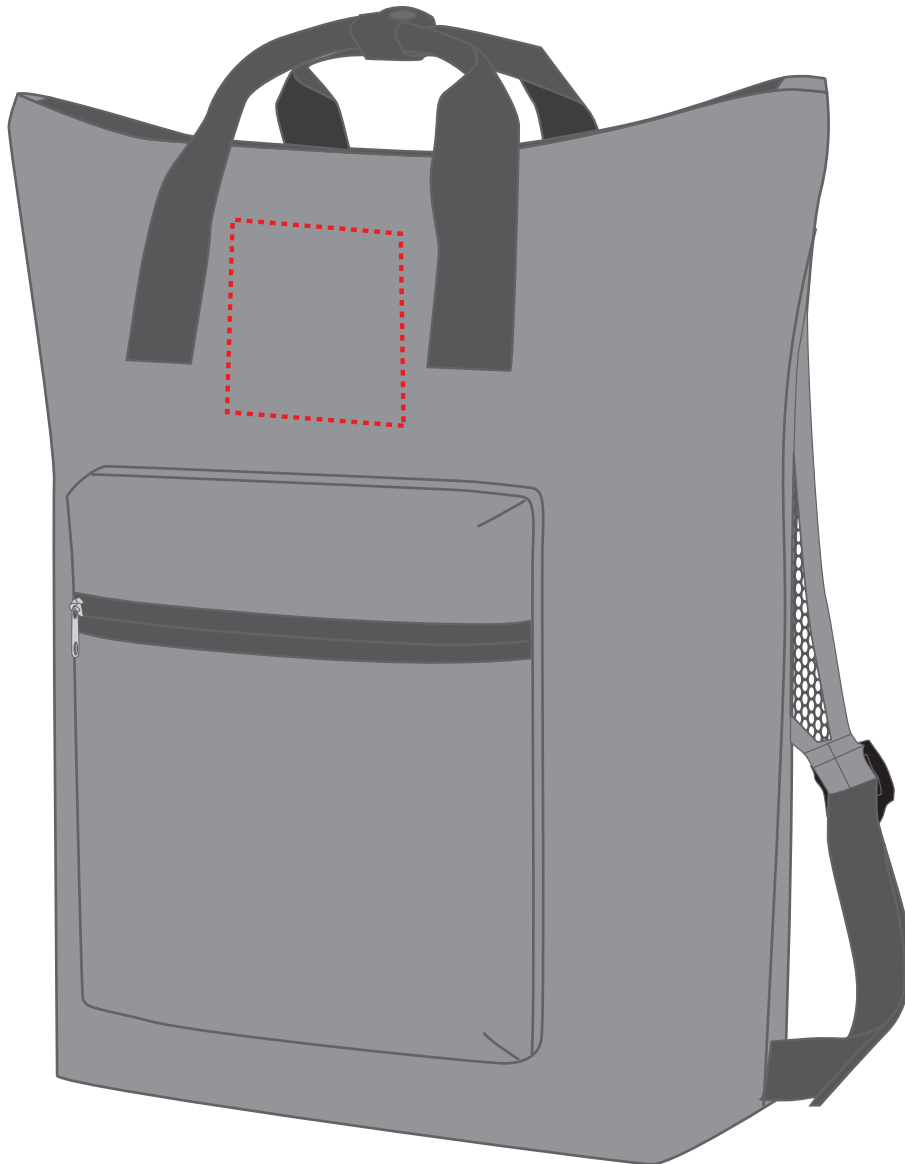

## 1815016 Multibag SKY

Fläche für Ihr Logo (B 8 cm x H 8 cm)  
area for your logo (W 8 cm x H 8 cm)

Taschenmaß (BxHxT) / size of the bag (WxHxD):

41 cm x 43 cm x 13 cm