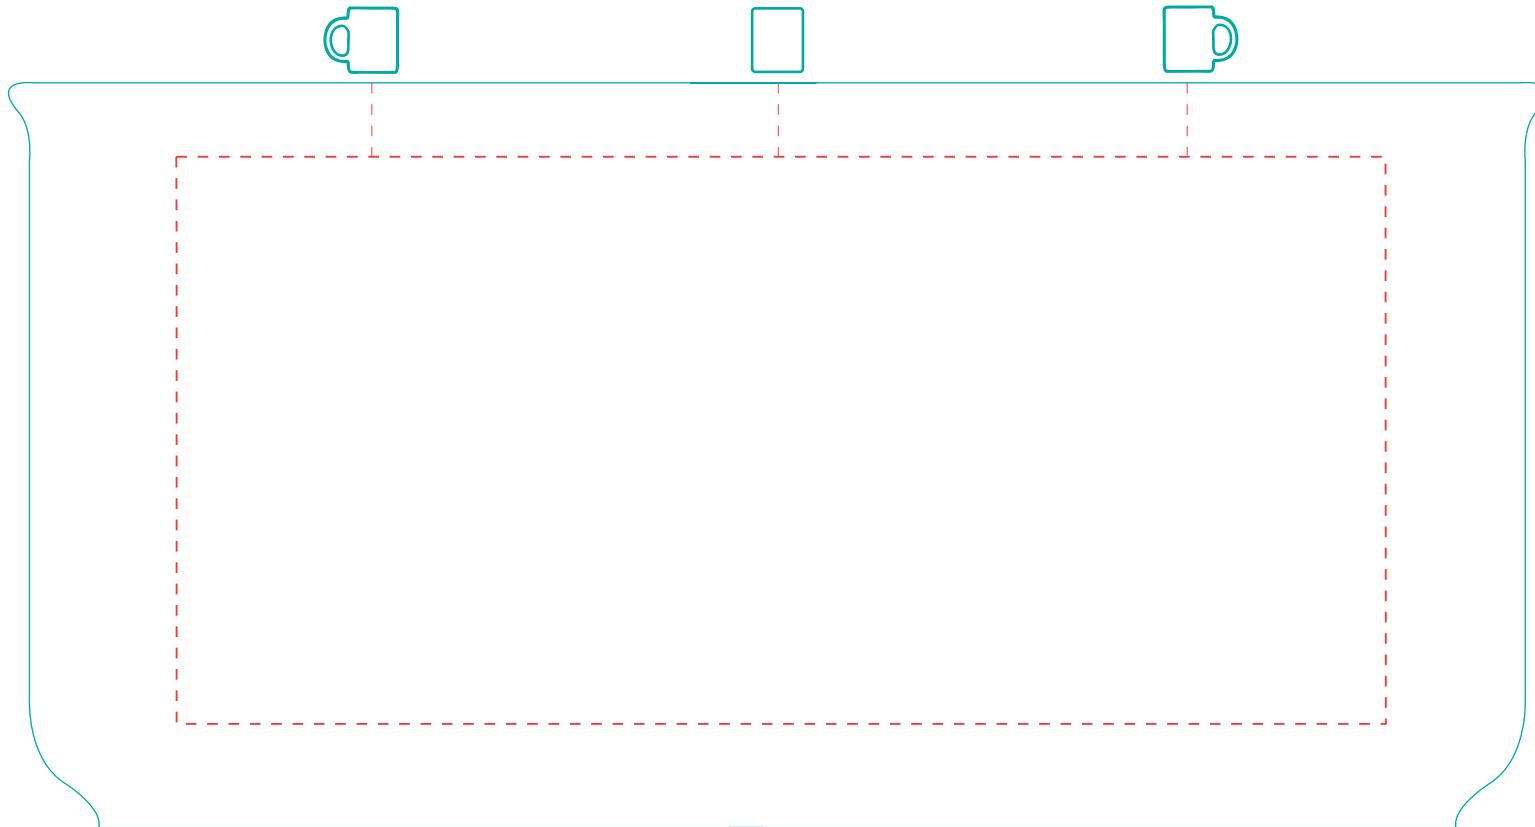

# Abziehbild transfer print

max. Druckfläche: Länge 160 mm, Höhe 75 mm  
max. printing area: length 160 mm, height 75 mm