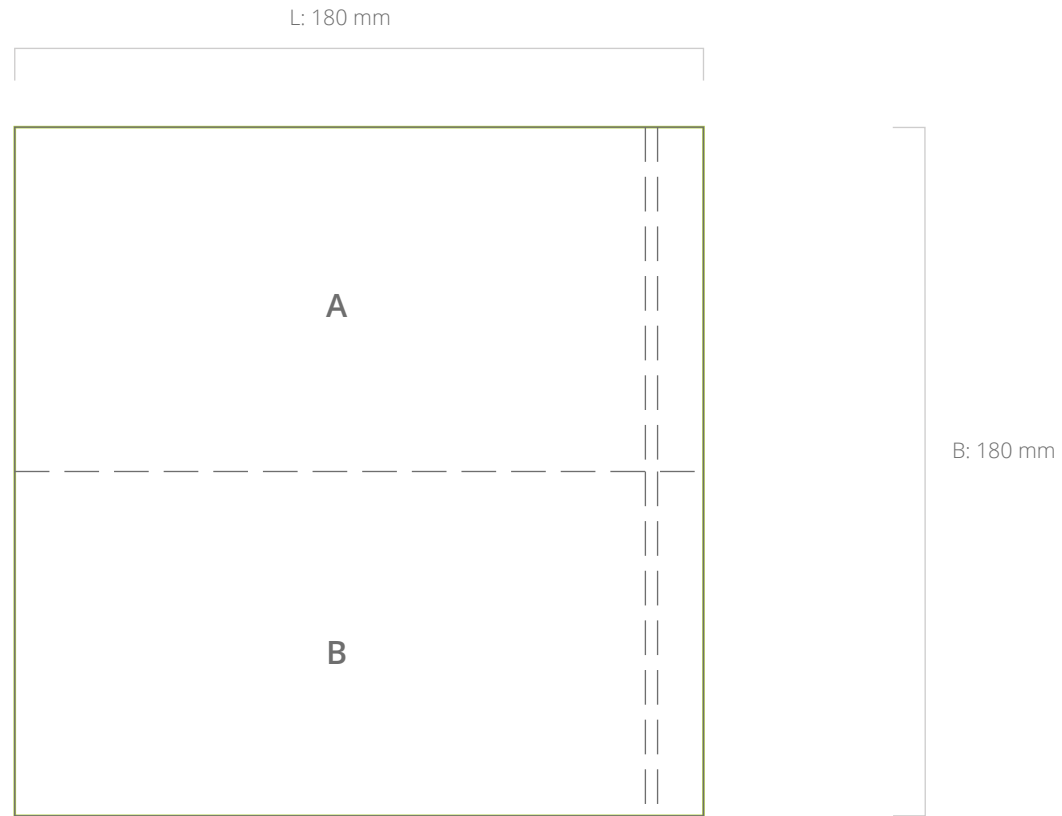

## Beutel

Druckposition:	A
Druckgröße (mm):	180 * 180