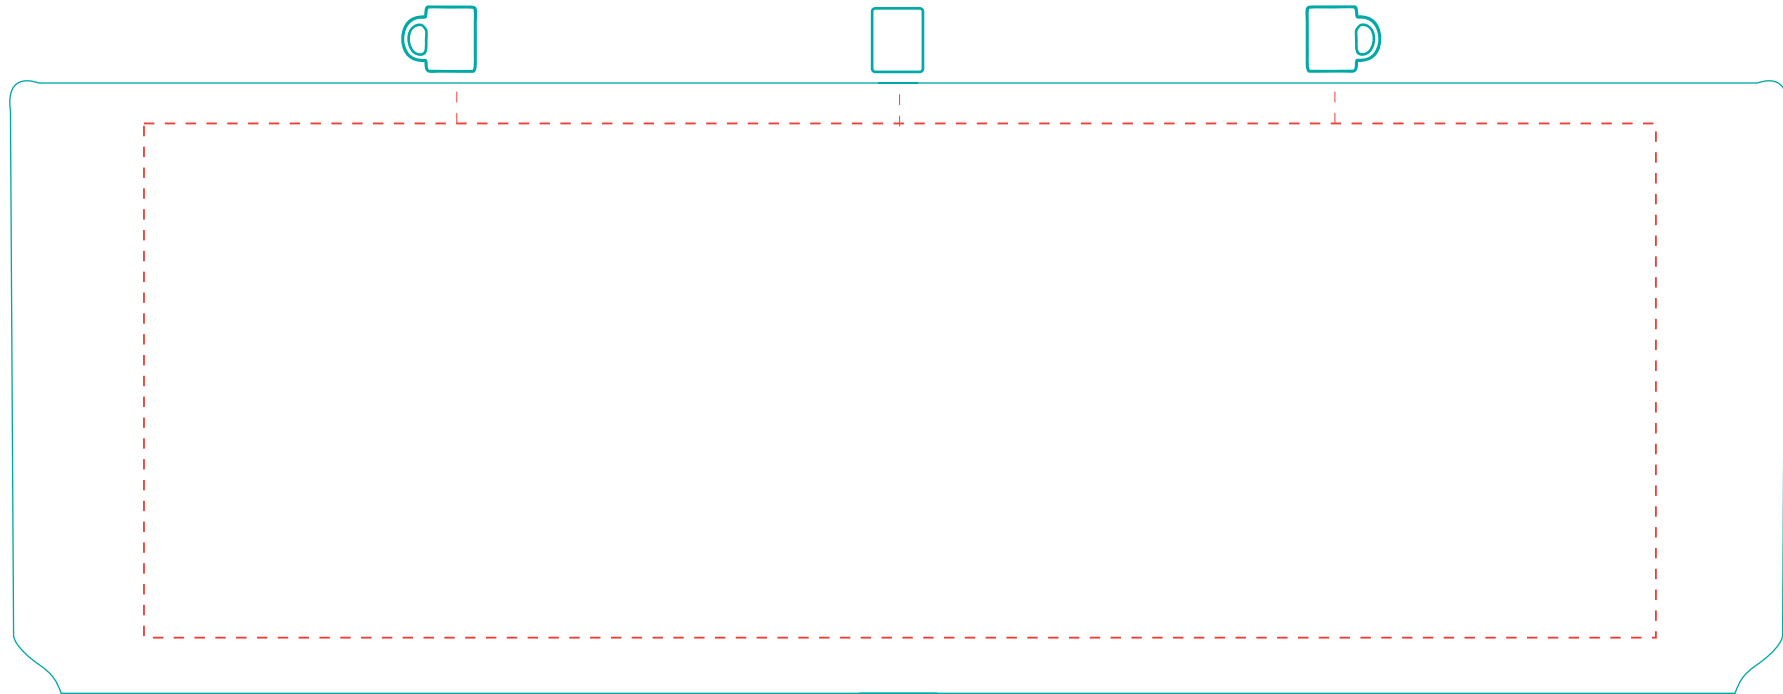

Lukas

A 1044

Abziehbild transfer print

max. Druckfläche: Länge 200 mm, Höhe 68 mm
max. printing area: length 200 mm, height 68 mm