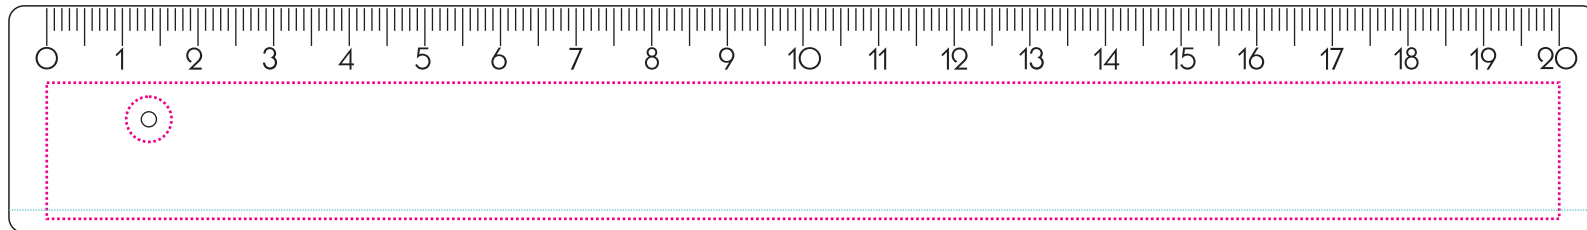

Sieb-/Tampondruck

Seite 1/2

Screen- / Pad printing | Zeefdruk / Tampondruk | Sérigraphie / Impression au tampon |
Serigrafía / Tampografía | Serigrafia / Tampografia

Art.Nr. 7016

200 x 18 mm

max. Druckfläche

max. print area

Max. Drukoppervlakte

surface d'impression

superficie máxima de impresión

Max. Misura stampa

Tuschkante

Rückseitige Tuschkante ist bei transparenten Linealen auf der Vorderseite sichtbar!

For the transparent rulers the edge on the backside will be visible also on the front side!

Concernant la règle en transparente, le barème du recto est visible sur le verso!

Bisel trasero de las reglas transparentes visible desde delante!