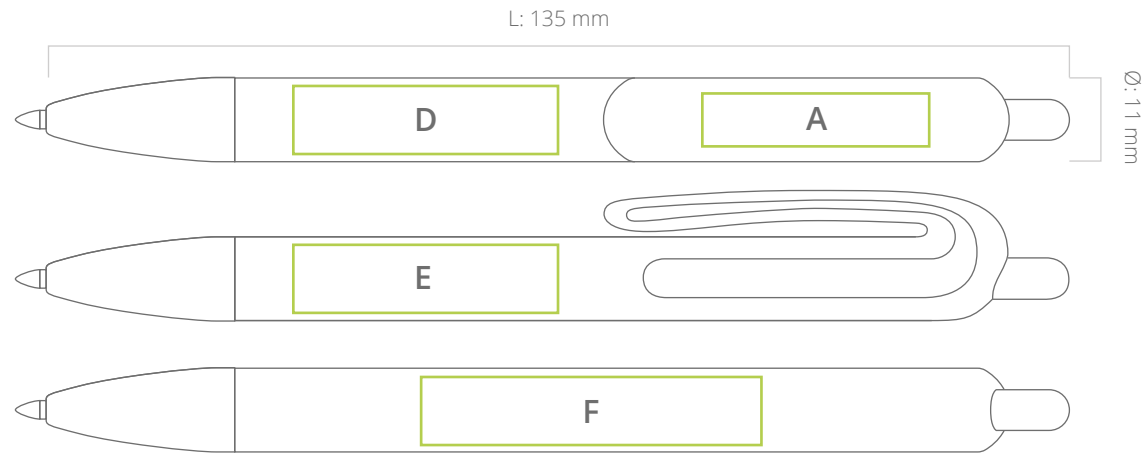

Window

Druckposition:	A	D/E	F
Druckgröße (mm):	7 * 30	9 * 35	9 * 45