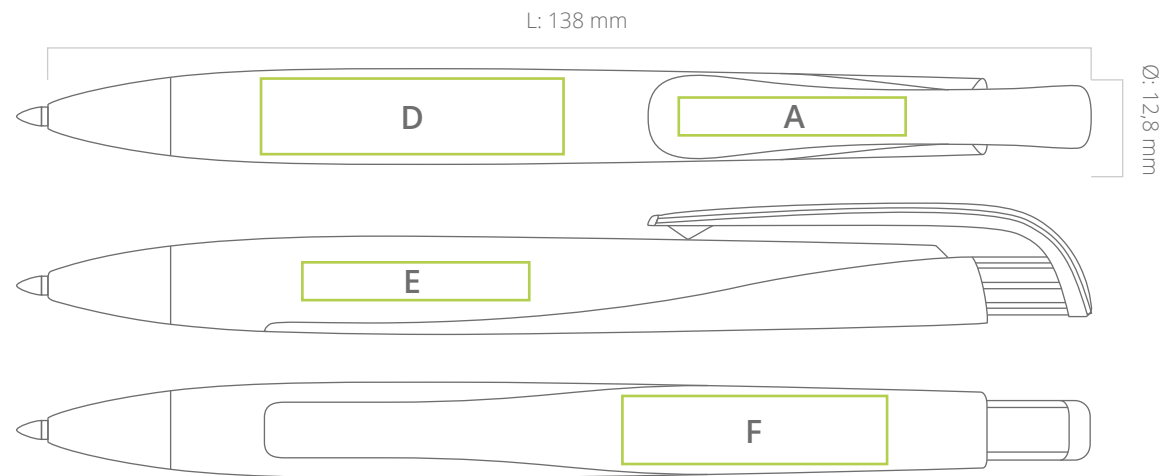

Waltz

Druckposition:	A	D	E	F
Druckgröße (mm):	5 * 30	10 * 40	5 * 30	9 * 35