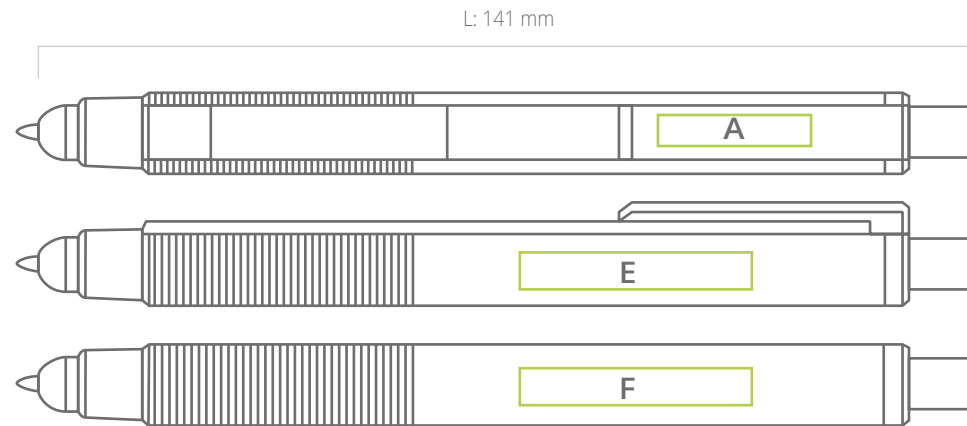

OSF601

Druckposition:	A	E/F
Druckgröße (mm):	5 * 20	8 * 40