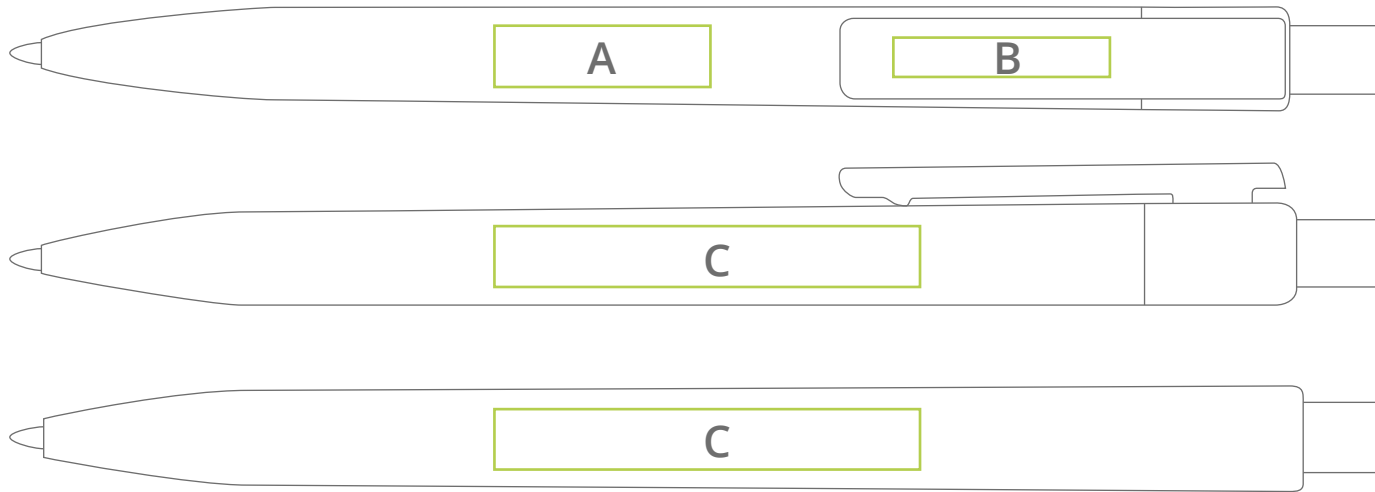

KS Summer

Druckposition:	A	B	C
Druckgröße (mm):	8 * 35	5 * 35	8 * 45