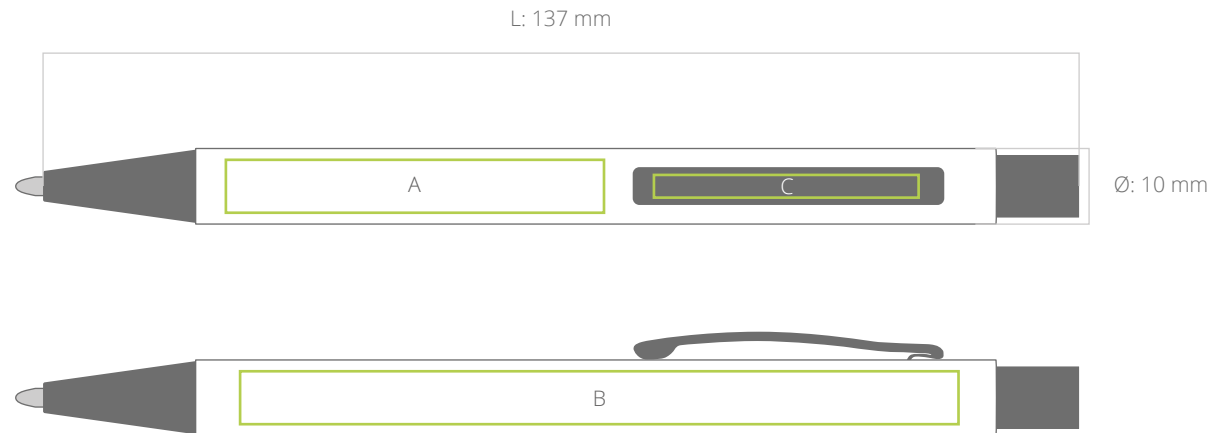

Seattle Soft Touch

Druckposition:	A	B	C
Druckgröße (mm):	7 * 50	7 * 95	3 * 35