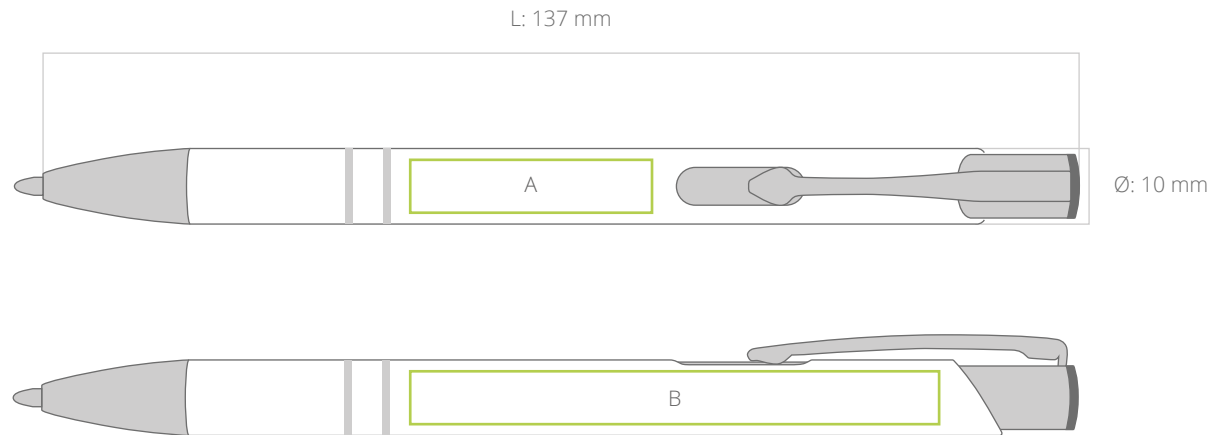

New York Soft Touch

Druckposition:	A	B
Druckgröße (mm):	7 * 32	7 * 70