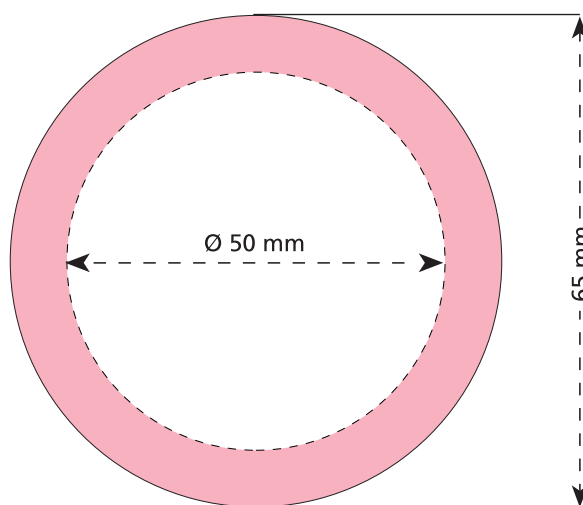

Artikel Nr. · Article No. : 110106221

Dose · tin · boîte
Ø 65 mm

Die Inhaltsangaben werden mit einem Etikett auf dem Boden der Dosen angebracht.
The ingredients will be shown on a label on the bottom of the tin.
Les données sont étiquetées sur le fond de la boîte.

- Bedruckbare Fläche · printing surface · surface d'impression
- Siegelnaht bedingt bedruckbar · sealing surface can be printed on under some circumstances · surface de fermeture peut être imprimée sous certaines conditions
- Siegelnaht nicht bedruckbar · sealing surface can't be printed on · surface de fermeture ne peut pas être imprimée
- Fläche wird durch die Siegelnaht verdeckt · surface is covered by the sealing seam · surface est couverte par un thermoscellage
- Pflichttexte · mandatory text · textes obligatoires
- Fläche nicht bedruckbar · surface can't be printed on · surface ne peut pas être imprimée
- Beschnitt · bleed · découpe