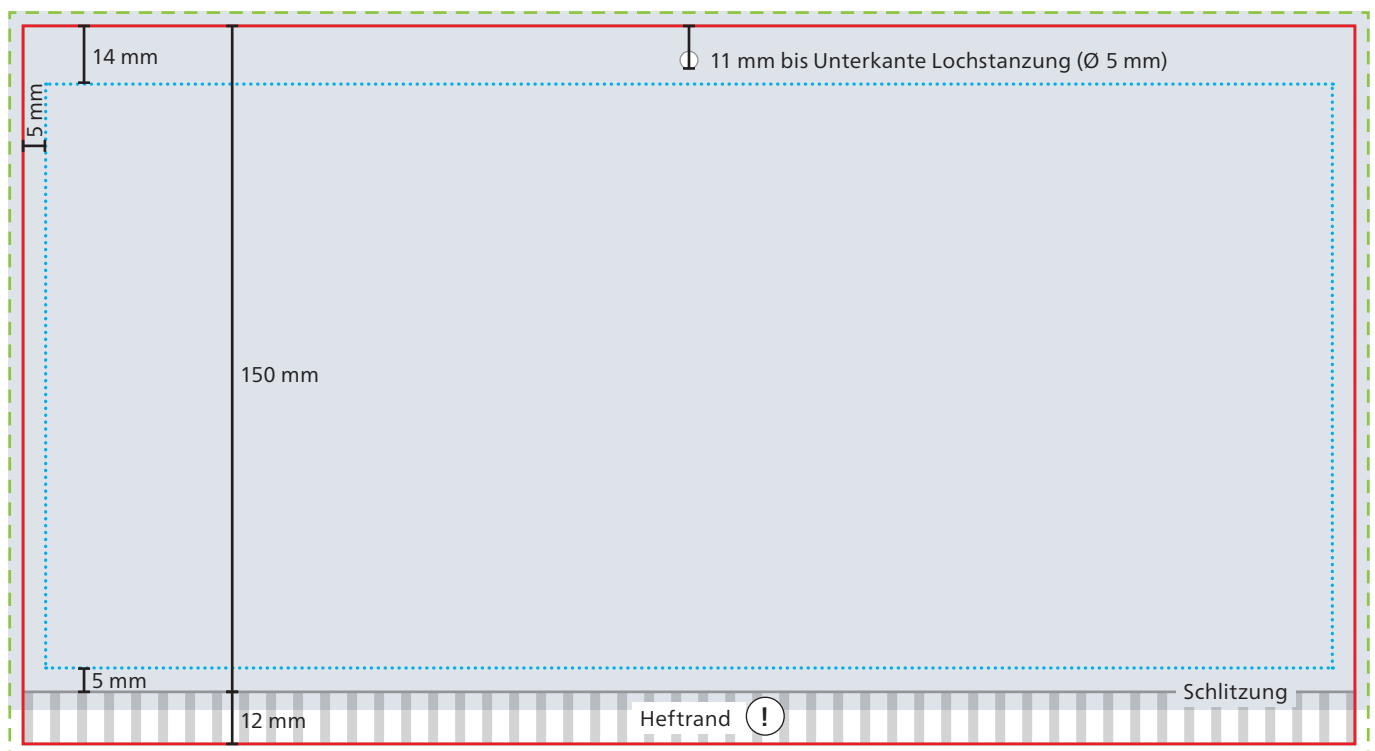

Kopfteil

--- Datenformat
306 x 168 mm

— Endformat
300 x 162 mm

■ Druckbild
inkl. 3 mm Beschnitt

⋯ Safe area
290 x 131 mm

⚠ Alle Elemente im Heftrand sind
später nicht sichtbar.