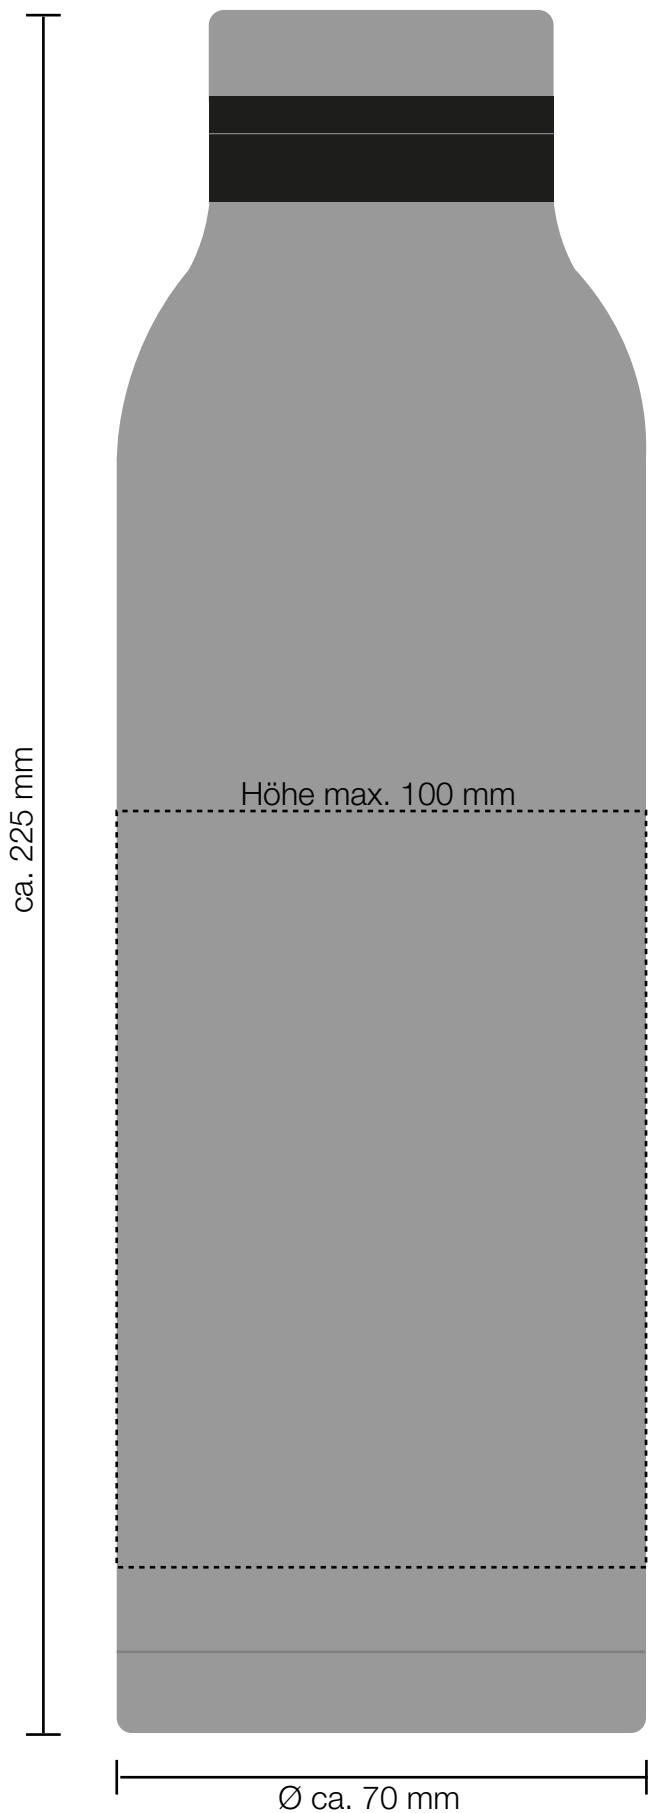

KORREKTURABZUG

Logogröße:

Position:

Rundumgravur möglich.
Umfang 224 mm.

Aus technischen Gründen können bei einer Rundumgravur Striche im Logo sichtbar sein.

Farben in der Abbildung entsprechen nicht den Originalfarben.

Abbildung ca. 1:1