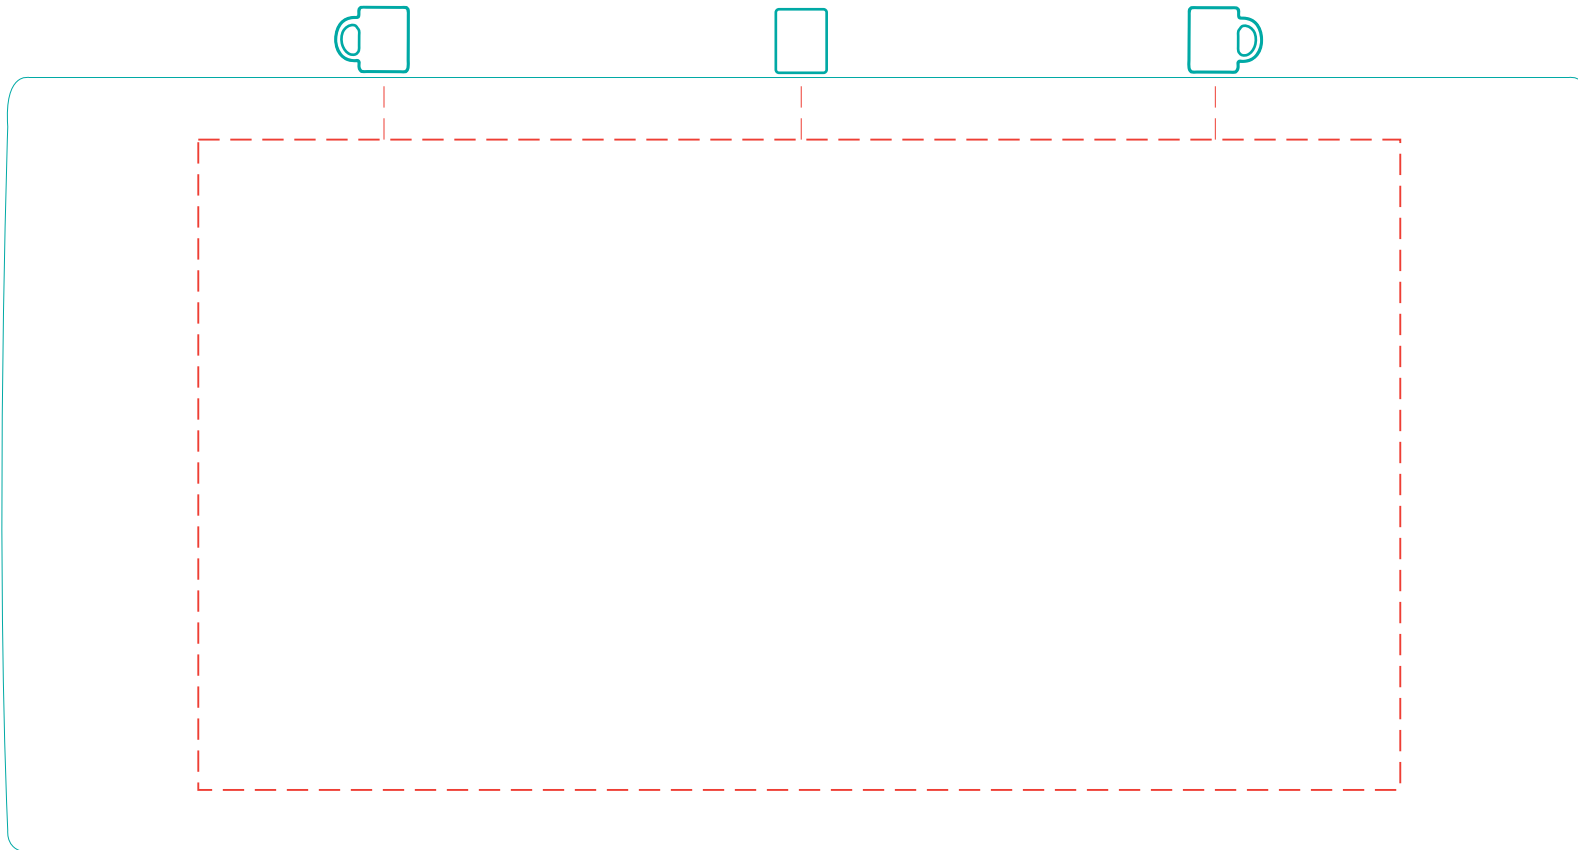

Inka
A 3002

Direktdruck
direct print

max. Druckfläche: Länge 159 mm, Höhe 86 mm
max. printing area: length 159 mm, height 86 mm