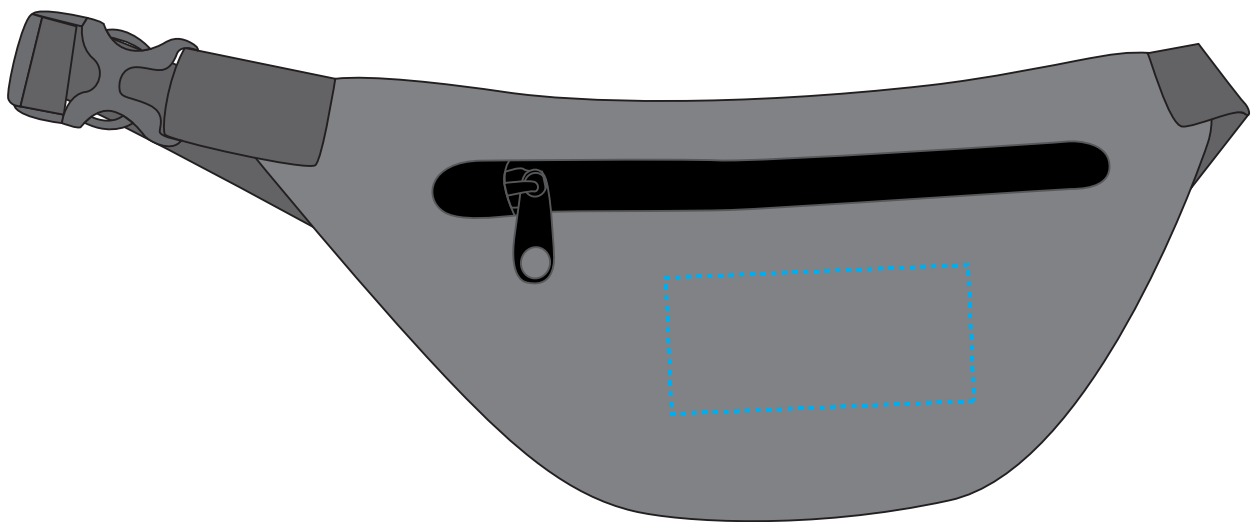

1815006 Gürteltasche / waist bag BREEZE

Fläche für Ihr Logo (B 10 cm x H 4,5 cm)
area for your logo (W 10 cm x H 4,5 cm)

Taschenmaß (BxHxT) / size of the bag (WxHxD):

32 cm x 13 cm x 5 cm

Achtung!

Die Werbeflächen können variieren.
In Ausnahmefällen sind auch größere Flächen
möglich. Bitte sprechen Sie uns an!