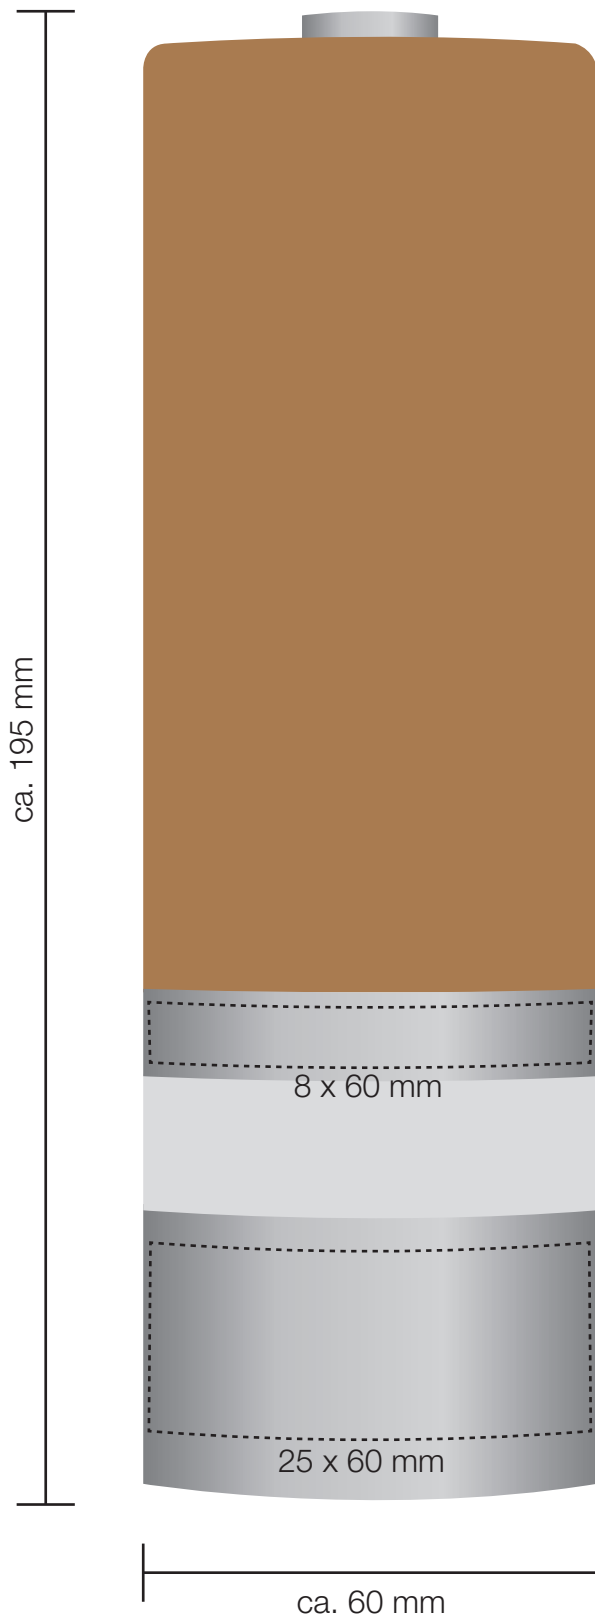

KORREKTURABZUG

Logogröße:

Position:

Logo 1:1

Aus technischen Gründen können bei einer Rundumgravur Striche im Logo sichtbar sein.

Farben in der Abbildung entsprechen nicht den Originalfarben.

Abbildung ca. 1:1