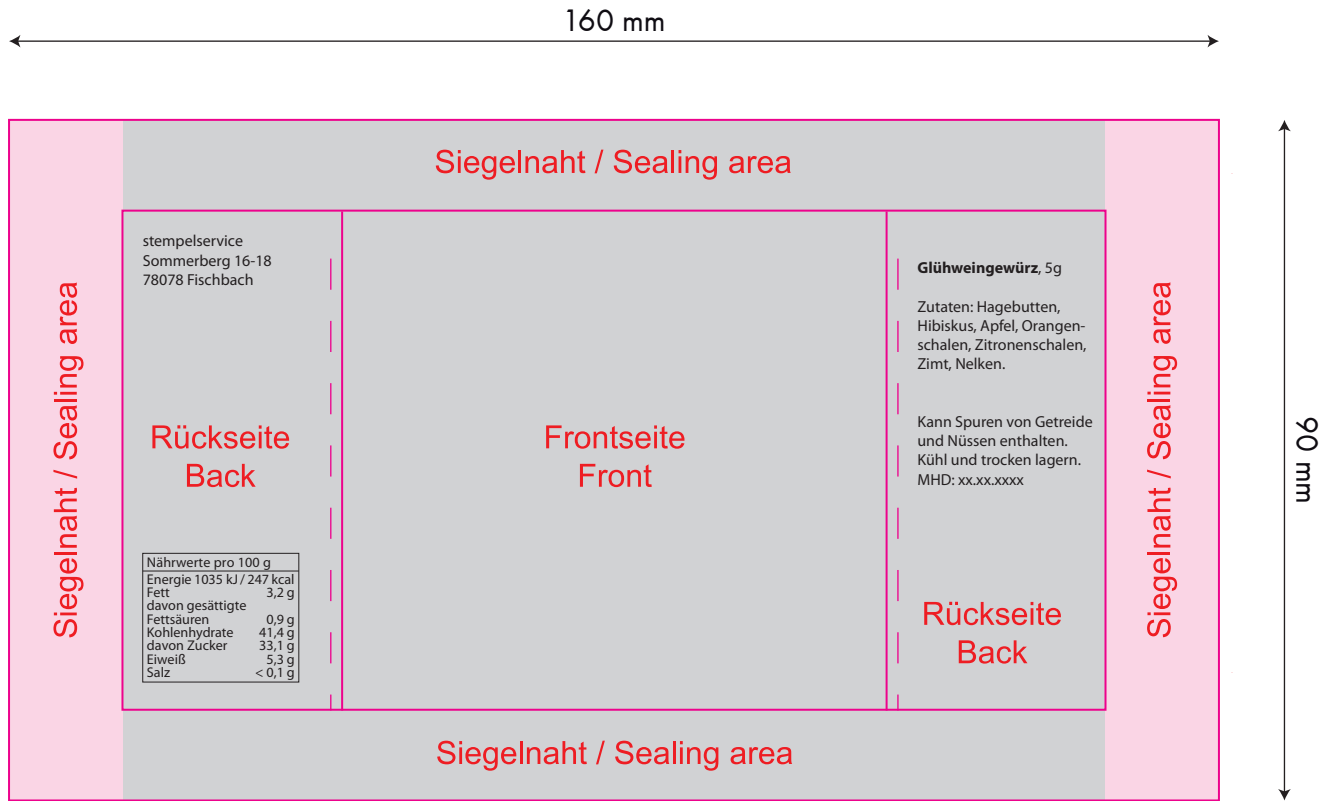

Standzeichnung / Imposition layout

Gewürztütchen Glühwein (Digitaldruck) / (Digital printing)

Siegelnaht ist bedruckbar mit einer Farbe oder einem Hintergrundbild.
Bitte keine Schriften oder Logos dort platzieren.

Vollfläche / full surface

WICHTIG!

1. nur offene Daten schicken
2. Schriften immer in Zeichenwege umwandeln oder seperat mitschicken
3. PDFs dienen nur zu Ansicht und zum Abgleich der Daten (nicht zum Drucken geeignet) und können nicht weiterverarbeitet werden