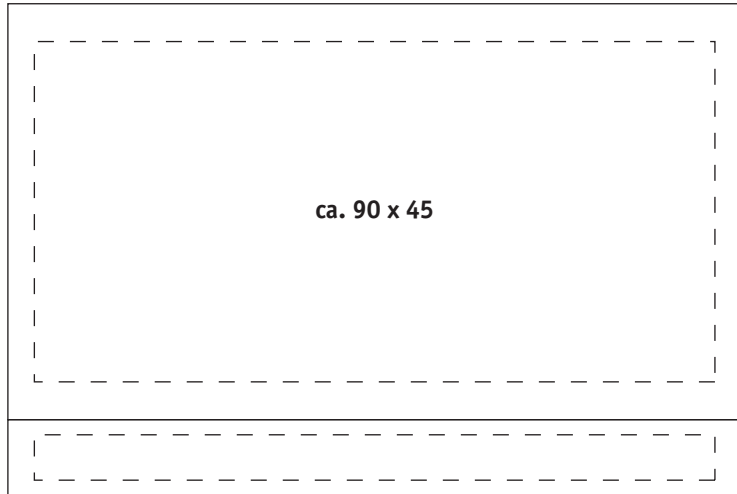

**Gift set REFLECTS-CAPANNORI (51535)**

**ca. 16 x 39 mm**

**ca. 88 x 12 mm**