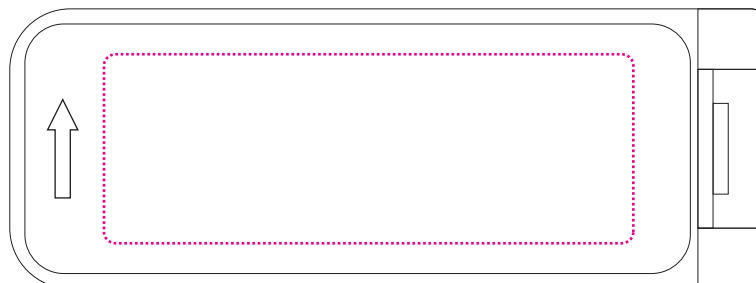

## Art.Nr. 8037

70 x 25 mm

max. Druckfläche

max. print area

Max. Drukoppervlakte

surface d'impression

superficie máxima de impresión

Max. Misura stampa

-----  
Druck max. 4c

Print max. 4c

Max. Aantal kleuren druk 4c

Impression max. 4c

Impresión max. 4c

Max. Colori da stampa 4c

## Art.Nr. 8037

86 x 37 mm

max. Druckfläche

max. print area

Max. Drukoppervlakte

surface d'impression

superficie máxima de impresión

Max. Misura stampa