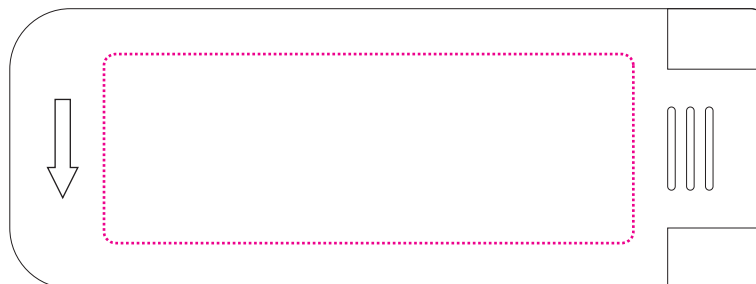

## Art.Nr. 8037

70 x 25 mm

max. Druckfläche

max. print area

Max. Drukoppervlakte

surface d'impression

superficie máxima de impresión

Max. Misura stampa

-----  
Druck max. 4c

Print max. 4c

Max. Aantal kleuren druk 4c

Impression max. 4c

Impresión max. 4c

Max. Colori da stampa 4c

## Art.Nr. 8037

86 x 37 mm

max. Druckfläche

max. print area

Max. Drukoppervlakte

surface d'impression

superficie máxima de impresión

Max. Misura stampa