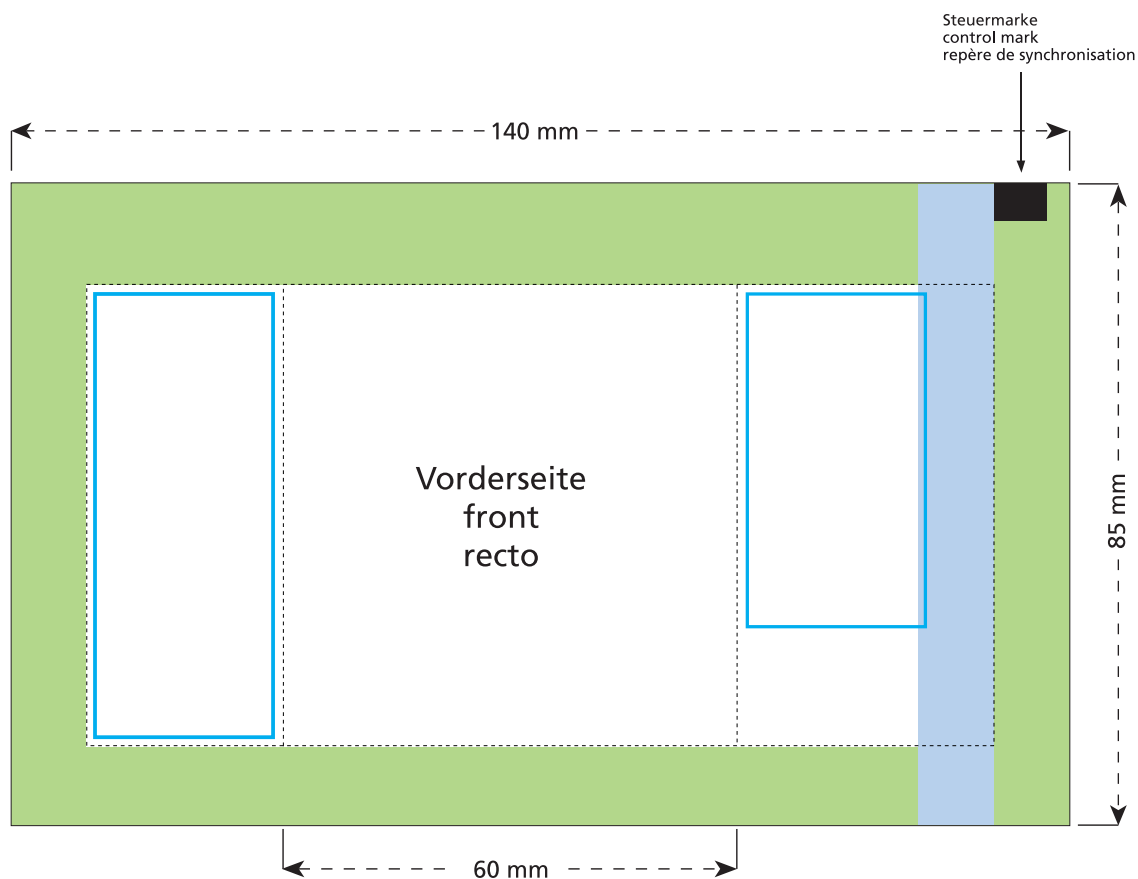

# Standskizze · Stand drawing · Croquis avec repères

Artikel Nr. · Article No. : 110101310

## Tüte · bag · sachet 60 x 85 mm

-  Bedruckbare Fläche · printing surface · surface d'impression
-  Siegelnaht bedingt bedruckbar · sealing surface can be printed on under some circumstances · surface de fermeture peut être imprimée sous certaines conditions
-  Siegelnaht nicht bedruckbar · sealing surface can't be printed on · surface de fermeture ne peut pas être imprimée
-  Fläche wird durch die Siegelnaht verdeckt · surface is covered by the sealing seam · surface est couverte par un thermoscellage
-  Pflichttexte · mandatory text · textes obligatoires
-  Fläche nicht bedruckbar · surface can't be printed on · surface ne peut pas être imprimée
-  Beschnitt · bleed · découpe