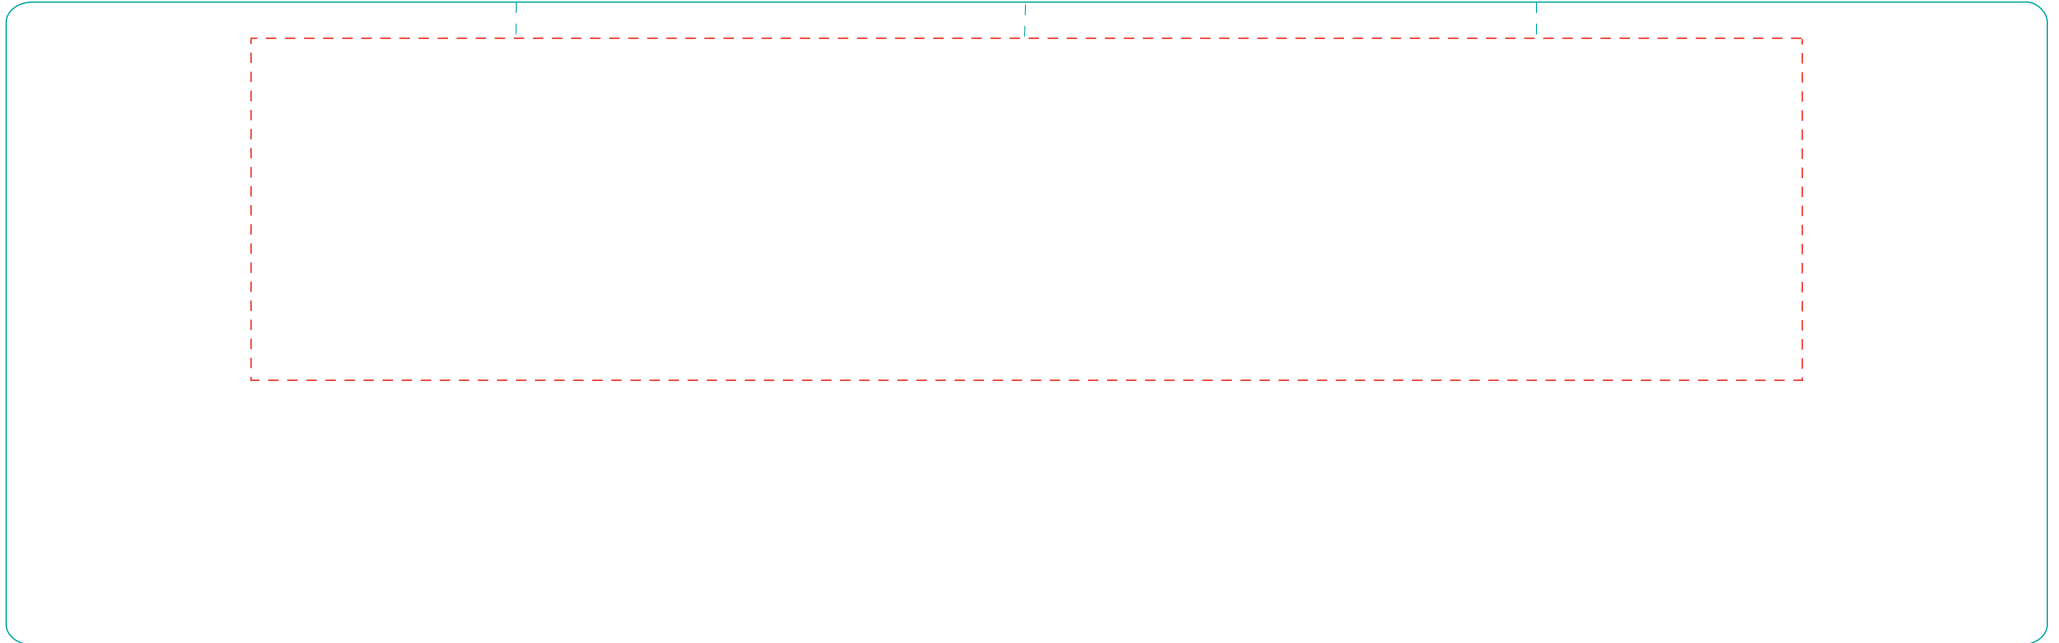

Emilia

A 2177

Direktdruck  
direct print

max. Druckfläche: Länge 205 mm, Höhe 45 mm

max. printing area: length 205 mm, height 45 mm