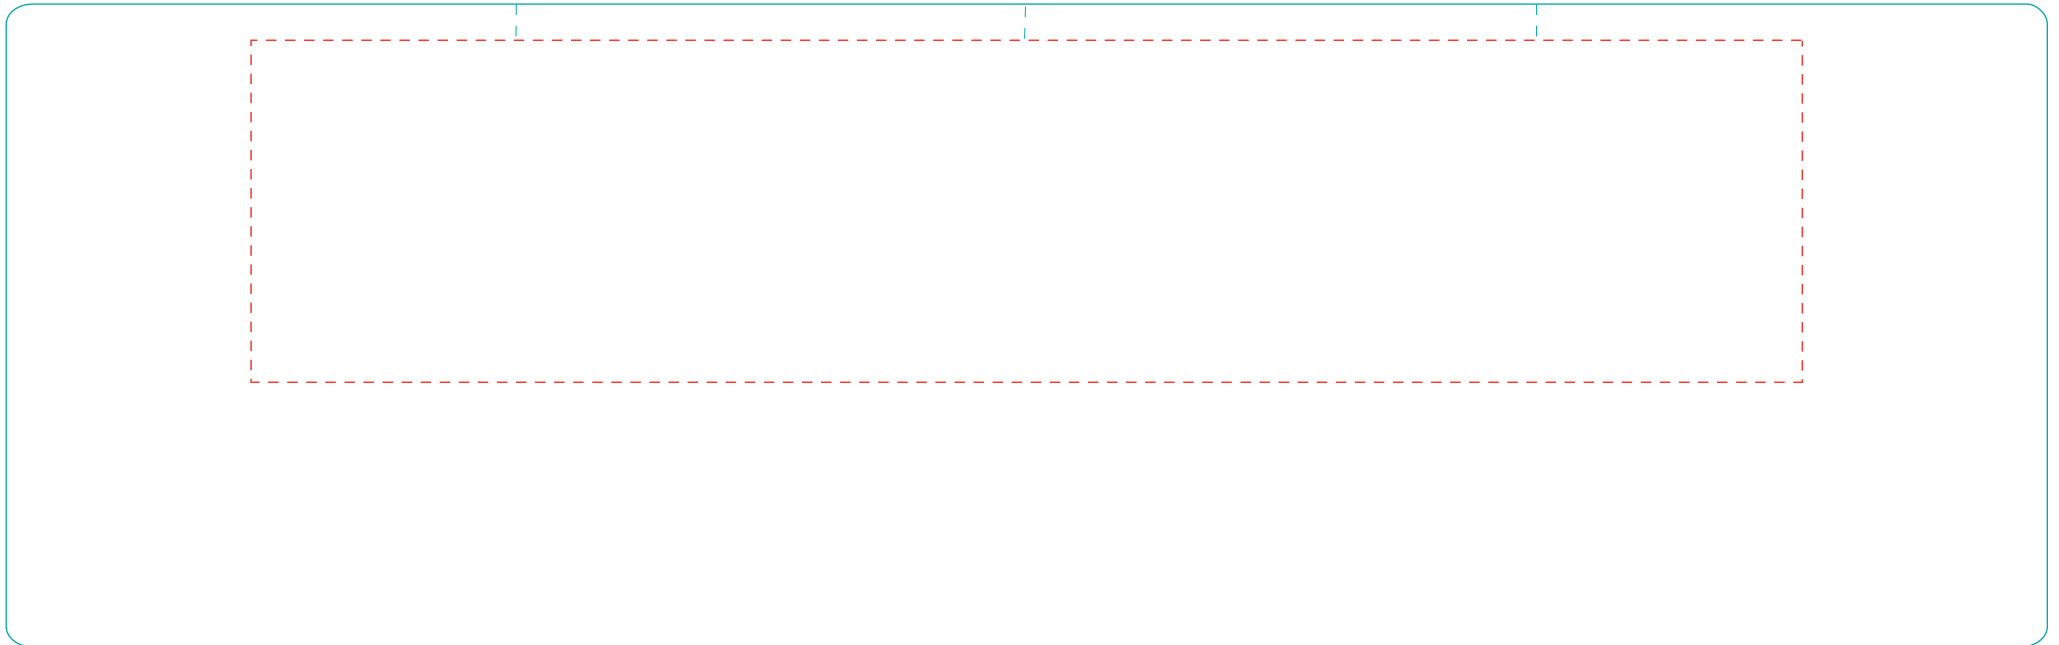

# Emilia

A 2907

# Direktdruck direct print

max. Druckfläche: Länge 205 mm, Höhe 45 mm  
max. printing area: length 205 mm, height 45 mm