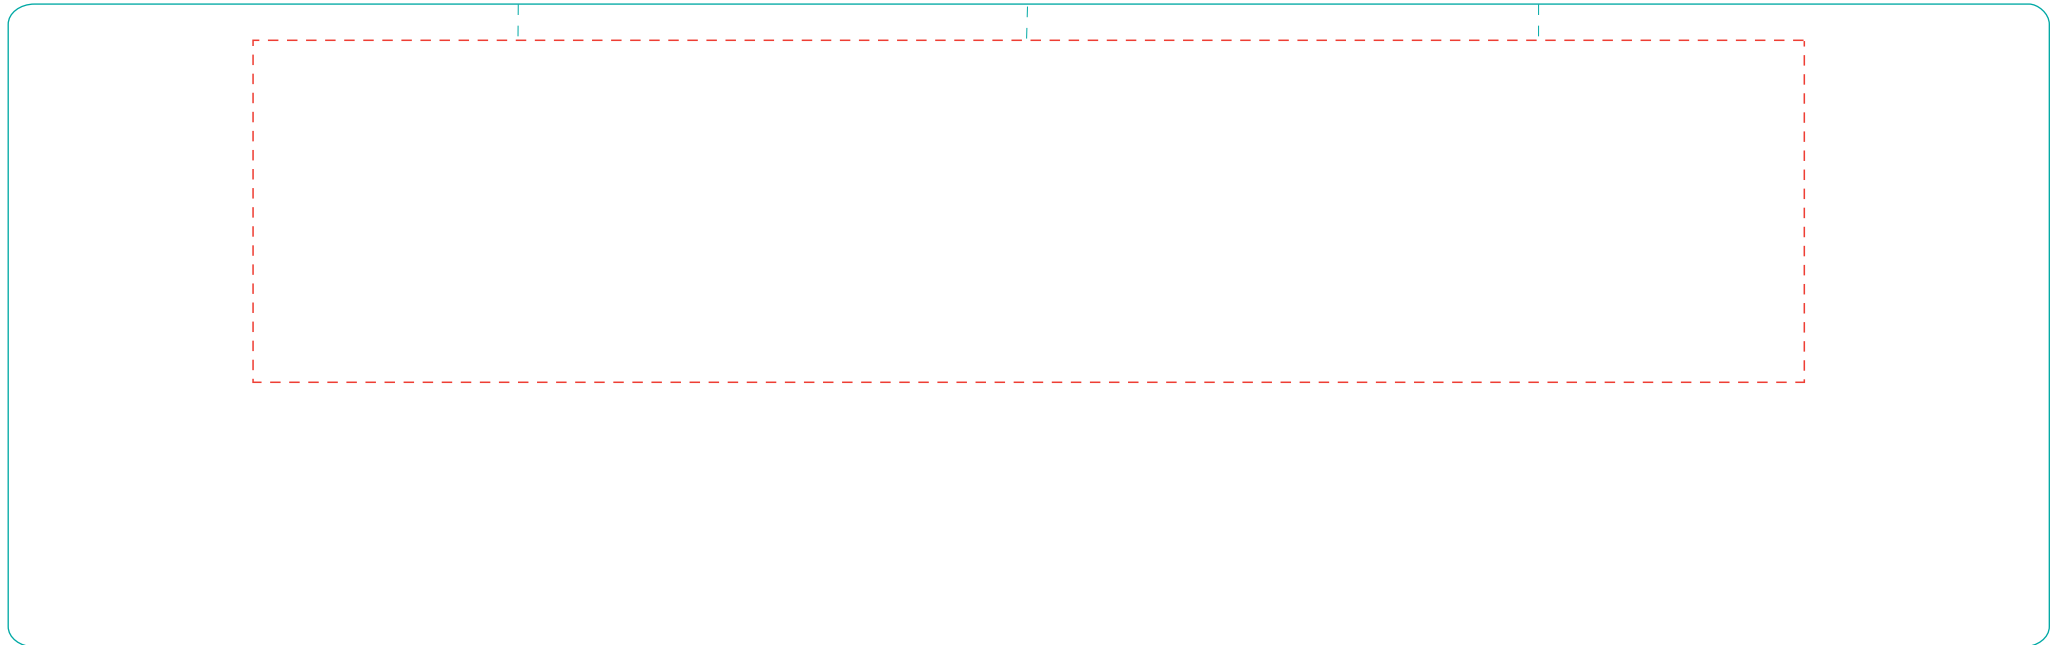

Emilia

A 2905

Direktdruck
direct print

max. Druckfläche: Länge 205 mm, Höhe 45 mm
max. printing area: length 205 mm, height 45 mm