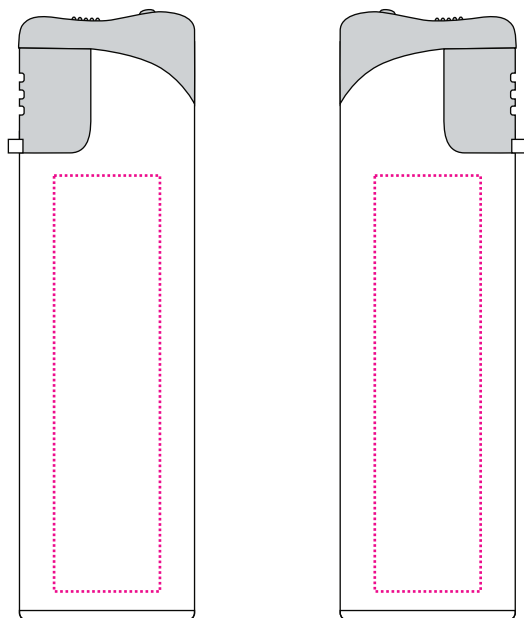

Sieb-/Tampondruck

Seite 1/2

Screen- / Pad printing | Zeefdruk / Tampondruk | Sérigraphie / Impression au tampon |
Serigrafía / Tampografía | Serigrafia / Tampografia

Art.Nr. 8068

14 x 55 mm

max. Druckfläche

max. print area

Max. Drukoppervlakte

surface d'impression

superficie máxima de impresión

Max. Misura stampa

Druck max. 4c

Print max. 4c

Max. Aantal kleuren druk 4c

Impression max. 4c

Impresión max. 4c

Max. Colori da stampa 4c

Art.Nr. 8068

16 x 73 mm

max. Druckfläche

max. print area

Max. Drukoppervlakte

surface d'impression

superficie máxima de impresión

Max. Misura stampa