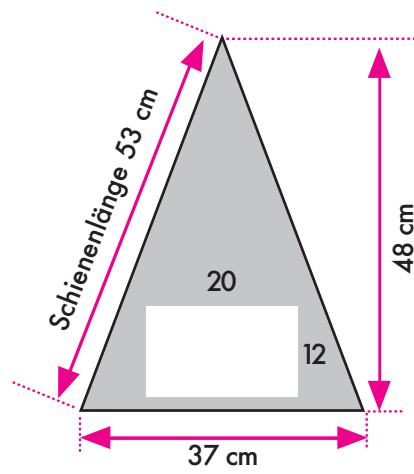

700163W Hit Mini

8tlg.

Druck ca. 8 x 1,5 cm

ca. 5 x 10 cm