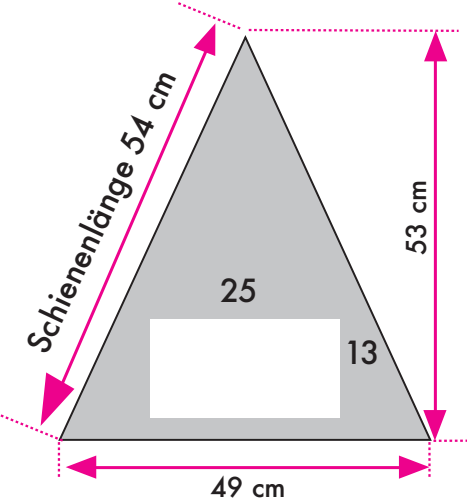

74476 Carbonsteel Magic

8tlg.

Druck ca. 9 x 1 cm

ca. 5 x 10 cm